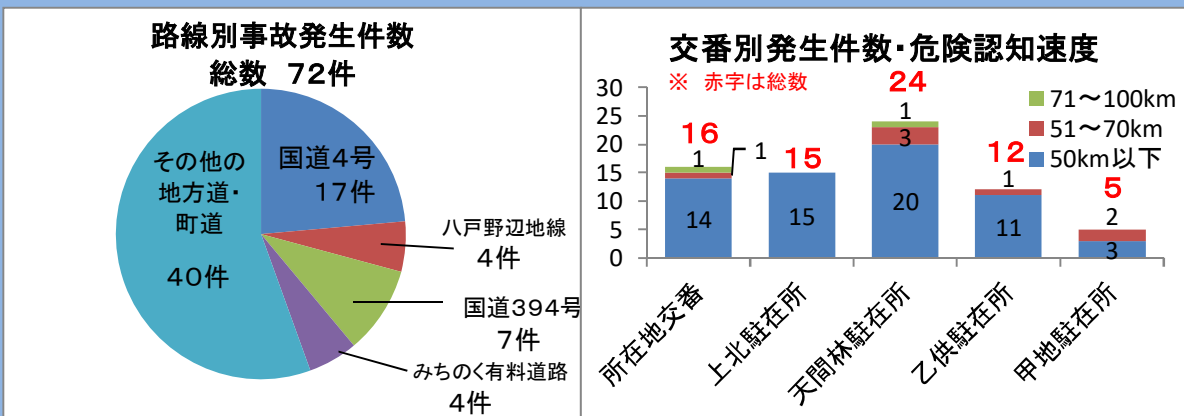

速度取締り指針

七戸警察署の速度取締り重点

重点路線	区域	規制速度
みちのく有料道路 (後平青森線を含む)	主に七戸町字志茂川原地区	60km/h
八戸野辺地線	主に東北町字内姥沢道ノ上地区	40km/h

重点以外の場所であっても、取締りを実施することがあります。

七戸警察署管内における交通事故実態（過去3年・1月～6月分）

※ 危険認知速度とは、運転者が相手を認め、危険を感じたときの速度で、速度が高くなると死亡率が高くなります。

その他の交通指導取締り要点

- 子供と高齢者を交通事故から守るため、通学路における取締りや横断歩行者の通行を妨害する違反の取締りを強化します。
- 交通事故に直結する交差点関連違反(信号無視違反・一時不停止違反等)の取締りや飲酒運転、無免許運転等の悪質・危険な違反の取締りを強化します。
- 自転車乗りのルール遵守とマナー向上のため、街頭指導を強化します。