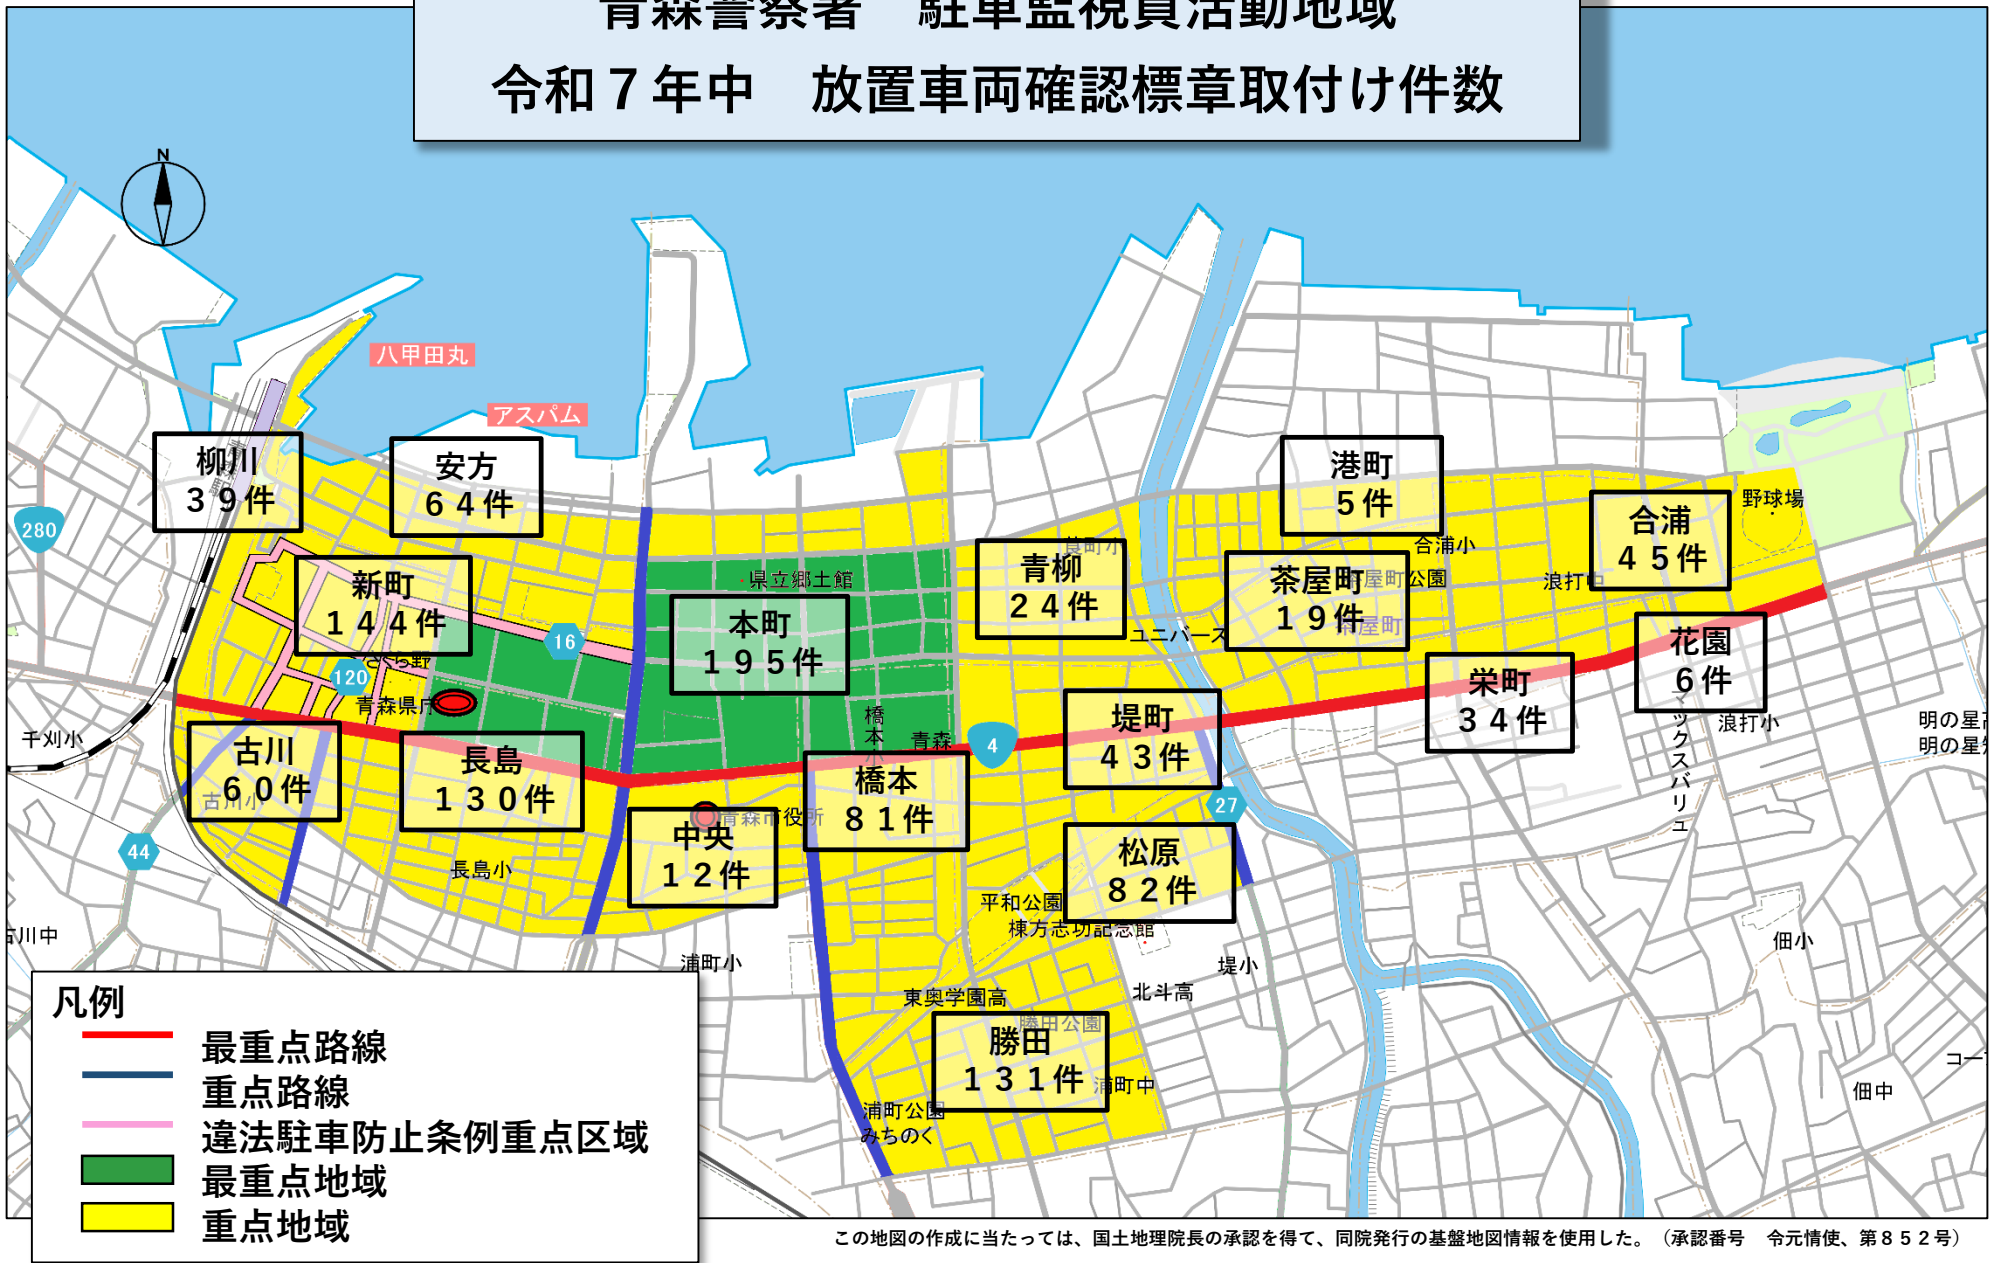

青森警察署 駐車監視員活動地域

令和7年中 放置車両確認標章取付け件数

※件数は、警察官及び駐車監視員が令和7年中に行った違法駐車取締り件数（標章取付け件数）を表しています。