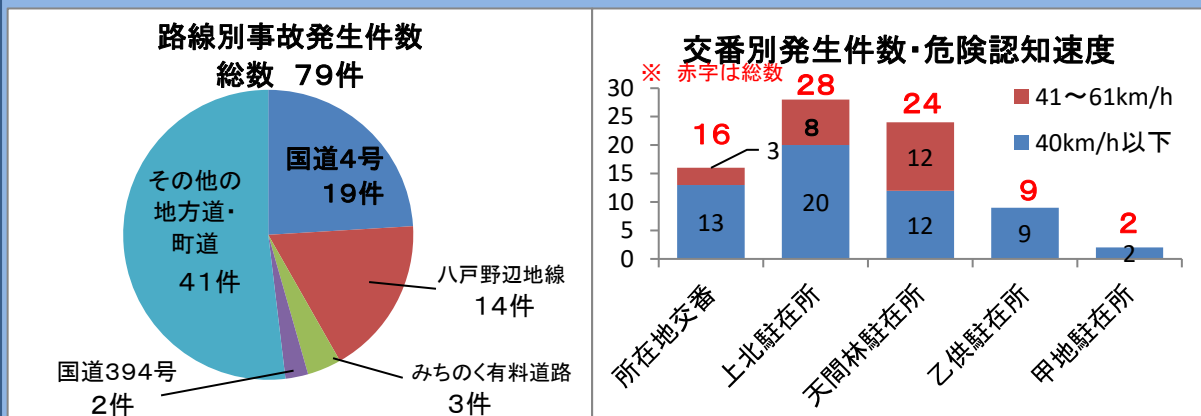

速度取締り指針

七戸警察署の速度取締り重点

重点路線	区 域	規制速度
みちのく有料道路 (後平青森線を含む)	主に七戸町字志茂川原地区	60km/h
八戸野辺地線	主に東北町字内姥沢道ノ上地区	40km/h

重点以外の場所であっても、取締りを実施することがあります。

七戸警察署管内における交通事故実態（過去3年・7月～12月分）

※ 危険認知速度とは、運転者が相手を認め、危険を感じたときの速度で、速度が高くなると死亡率が高くなります。

その他の交通指導取締り要点

- 子供と高齢者を交通事故から守るため、通学路における取締りや横断歩行者の通行を妨害する違反の取締りを強化します。
- 交通事故に直結する交差点関連違反(信号無視違反・一時不停止違反等)の取締りや飲酒運転、無免許運転等の悪質・危険な違反の取締りを強化します。
- 自転車乗りのルール遵守とマナー向上のため、街頭指導を強化します。