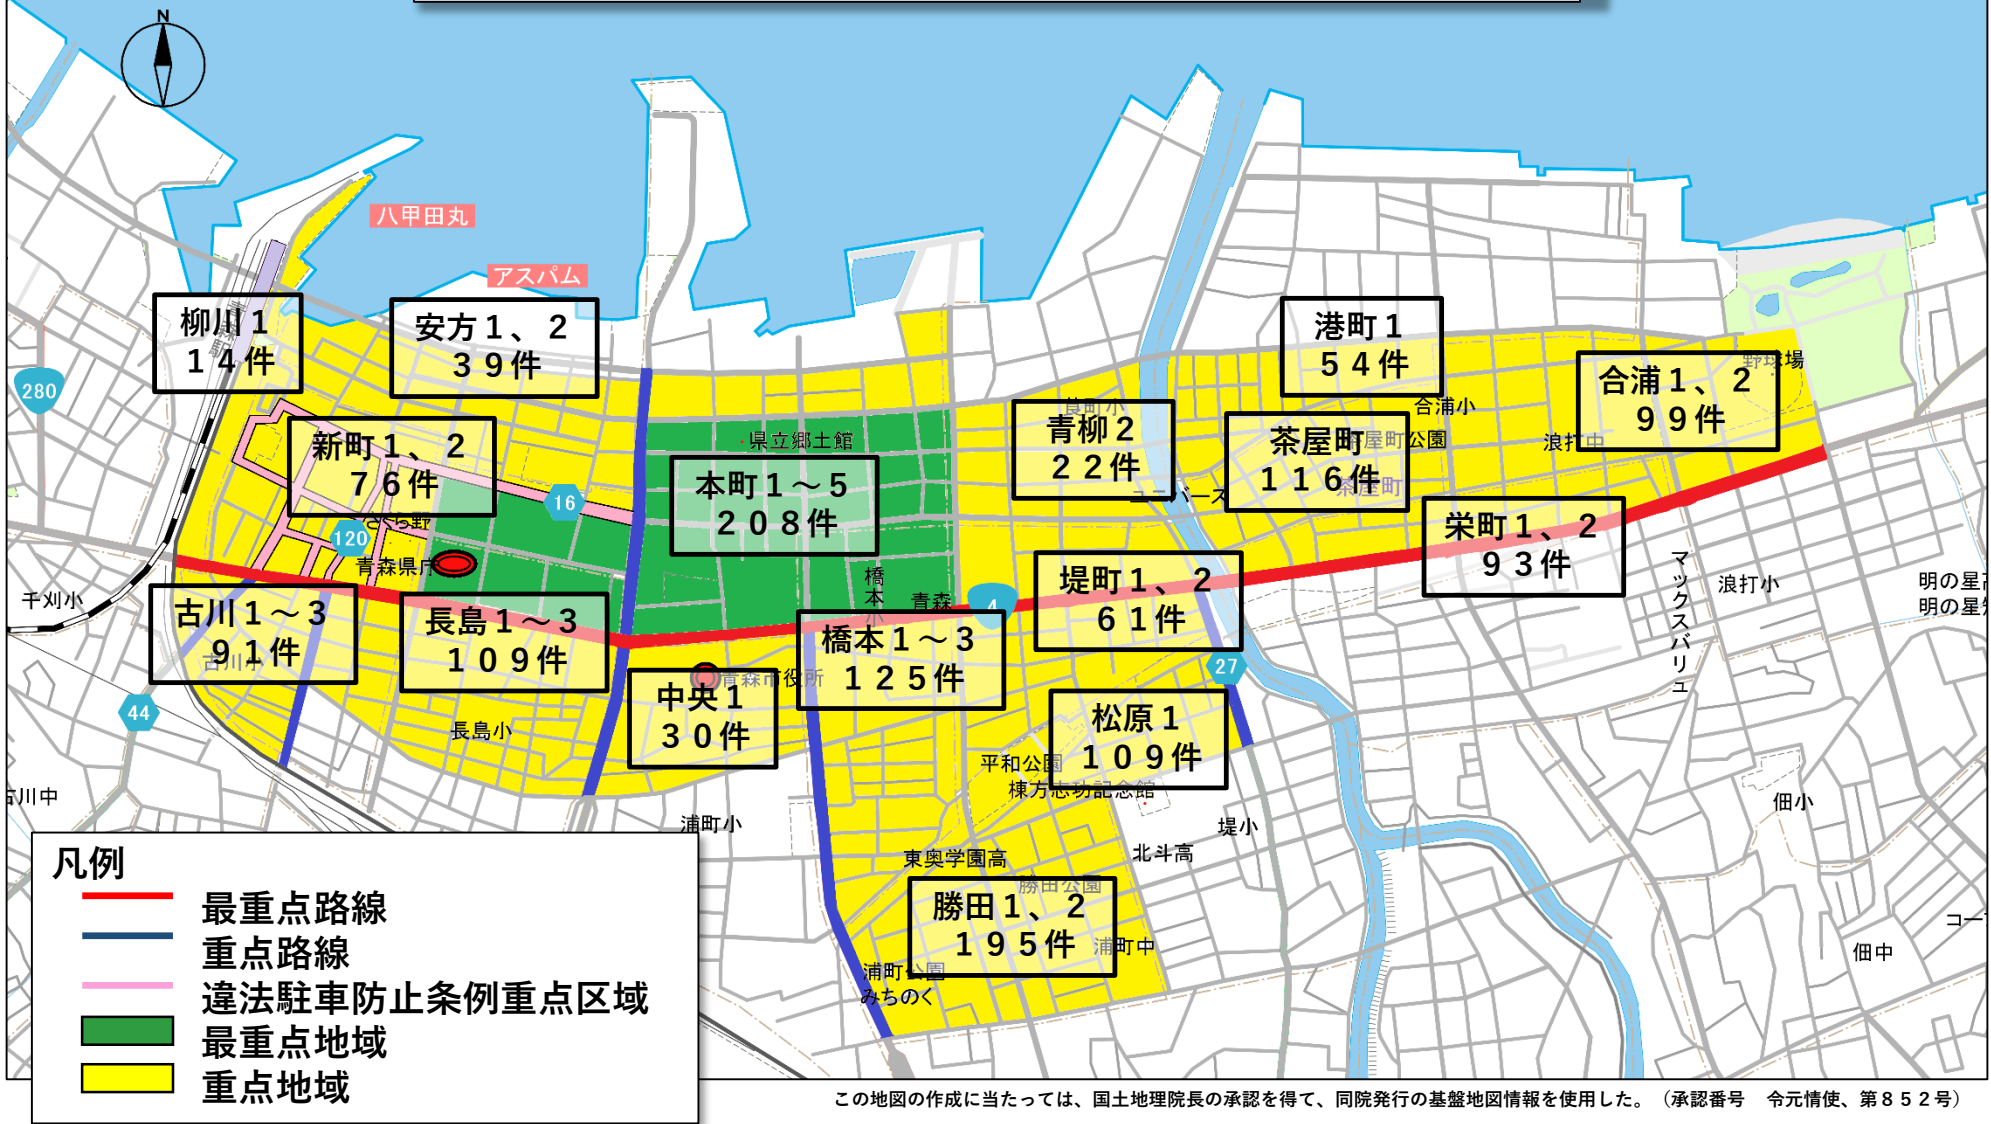

青森警察署 駐車監視員活動地域

令和2年中 放置車両確認標章取付け件数

※件数は、警察官及び駐車監視員が令和2年中に行った違法駐車取締り件数（標章取付け件数）を表しています。