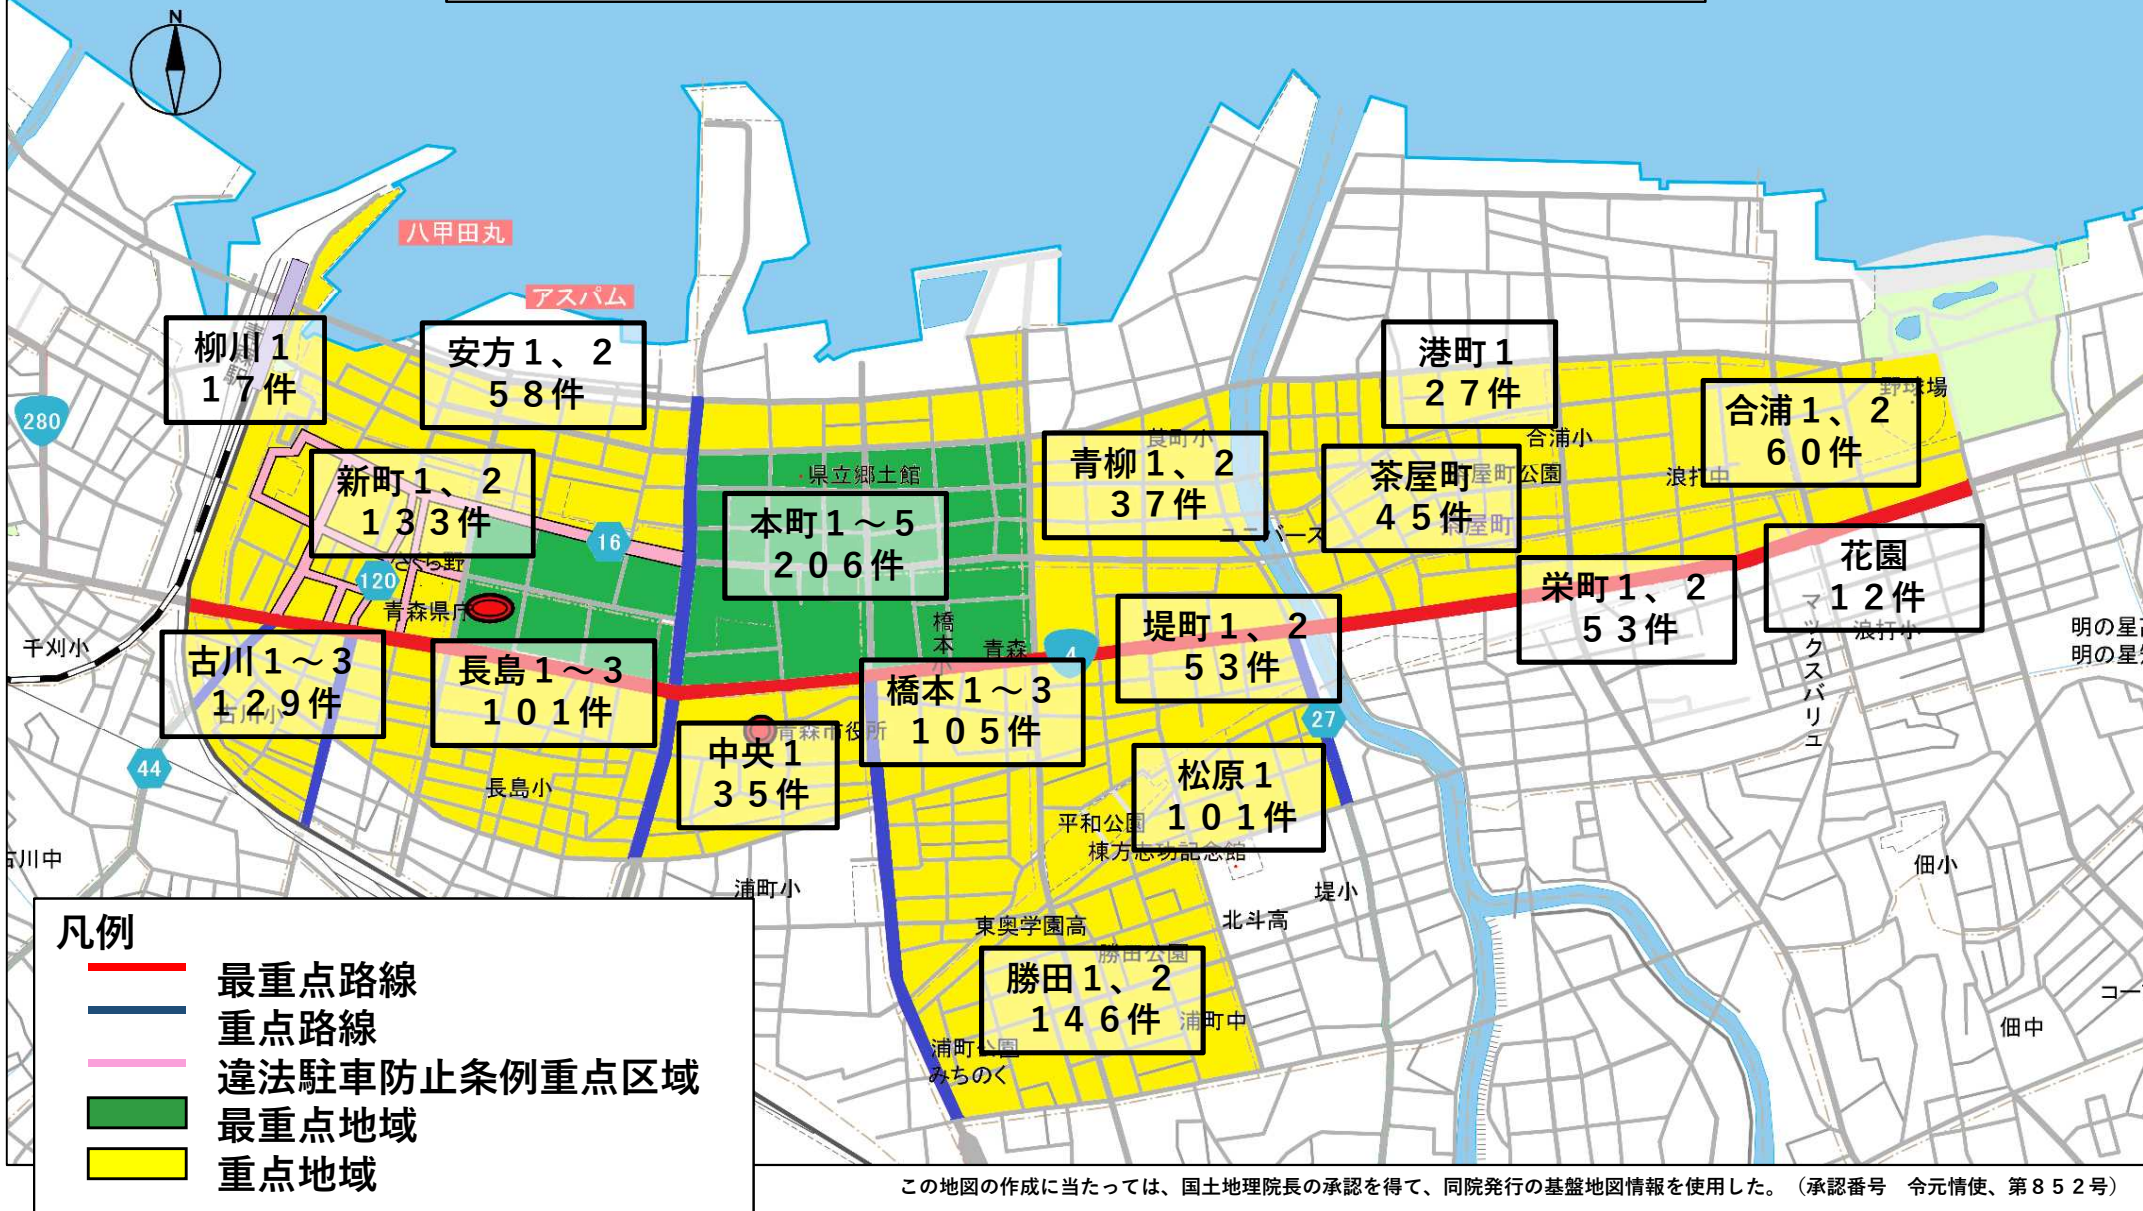

青森警察署 駐車監視員活動地域

令和4年中 放置車両確認標章取付け件数

※件数は、警察官及び駐車監視員が令和4年中に行った違法駐車取締り件数（標章取付け件数）を表しています。