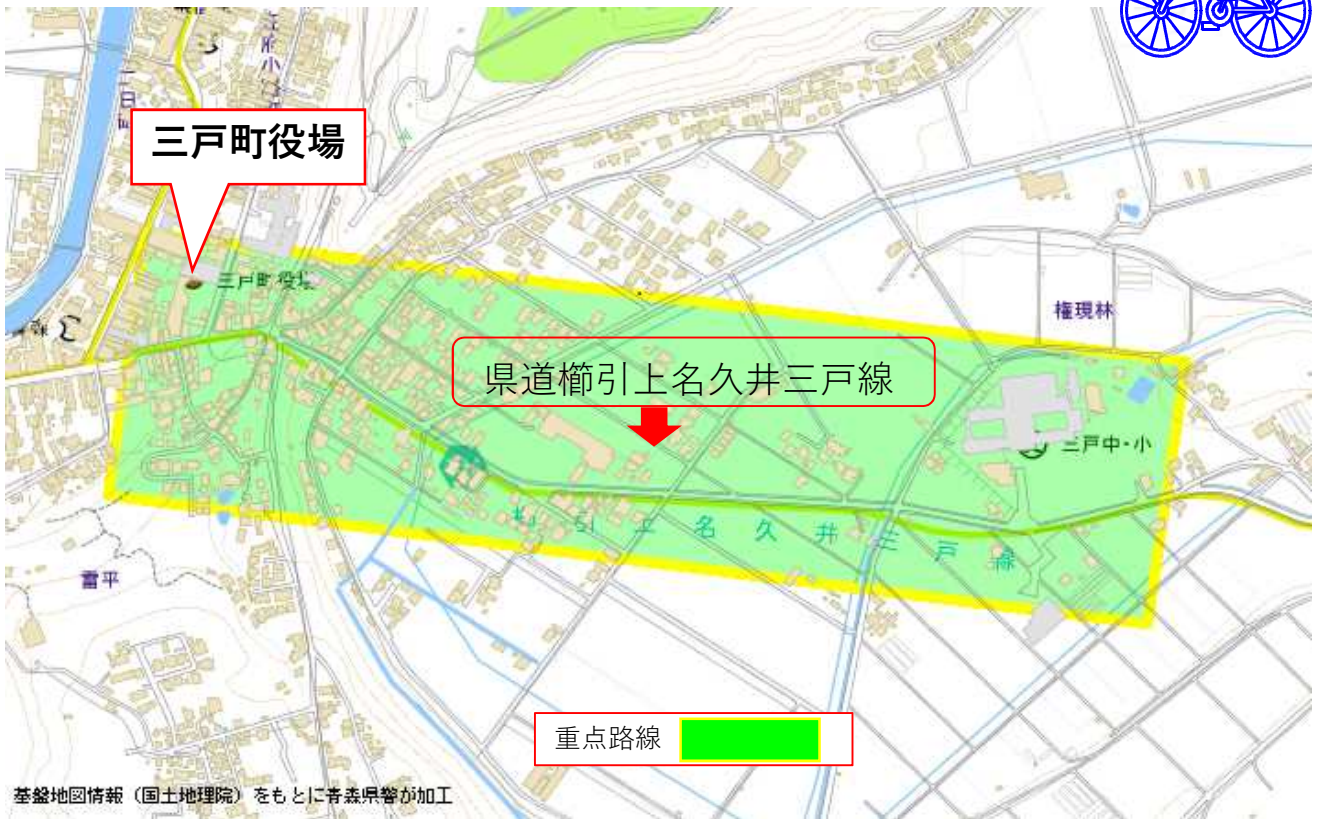

自転車指導啓発重点地区（三戸警察署）

★自転車を運転する人は次の点に気をつけましょう★

- 1 自転車乗車中は、携帯電話やスマホを使用してはいけません。
- 2 夜間はライトを点けましょう。
- 3 二人乗り・並進は禁止です。
- 4 自転車乗車時はヘルメットを着用しましょう。

自転車関連事故発生状況(R1~R4合計)

区分	三戸 警察署管内	
	重点地区	
件数	5	0

【重点地区】三戸町

▶選定理由

生活関連施設、商業施設が集中しているため交通量が多く、事故の発生が懸念される。