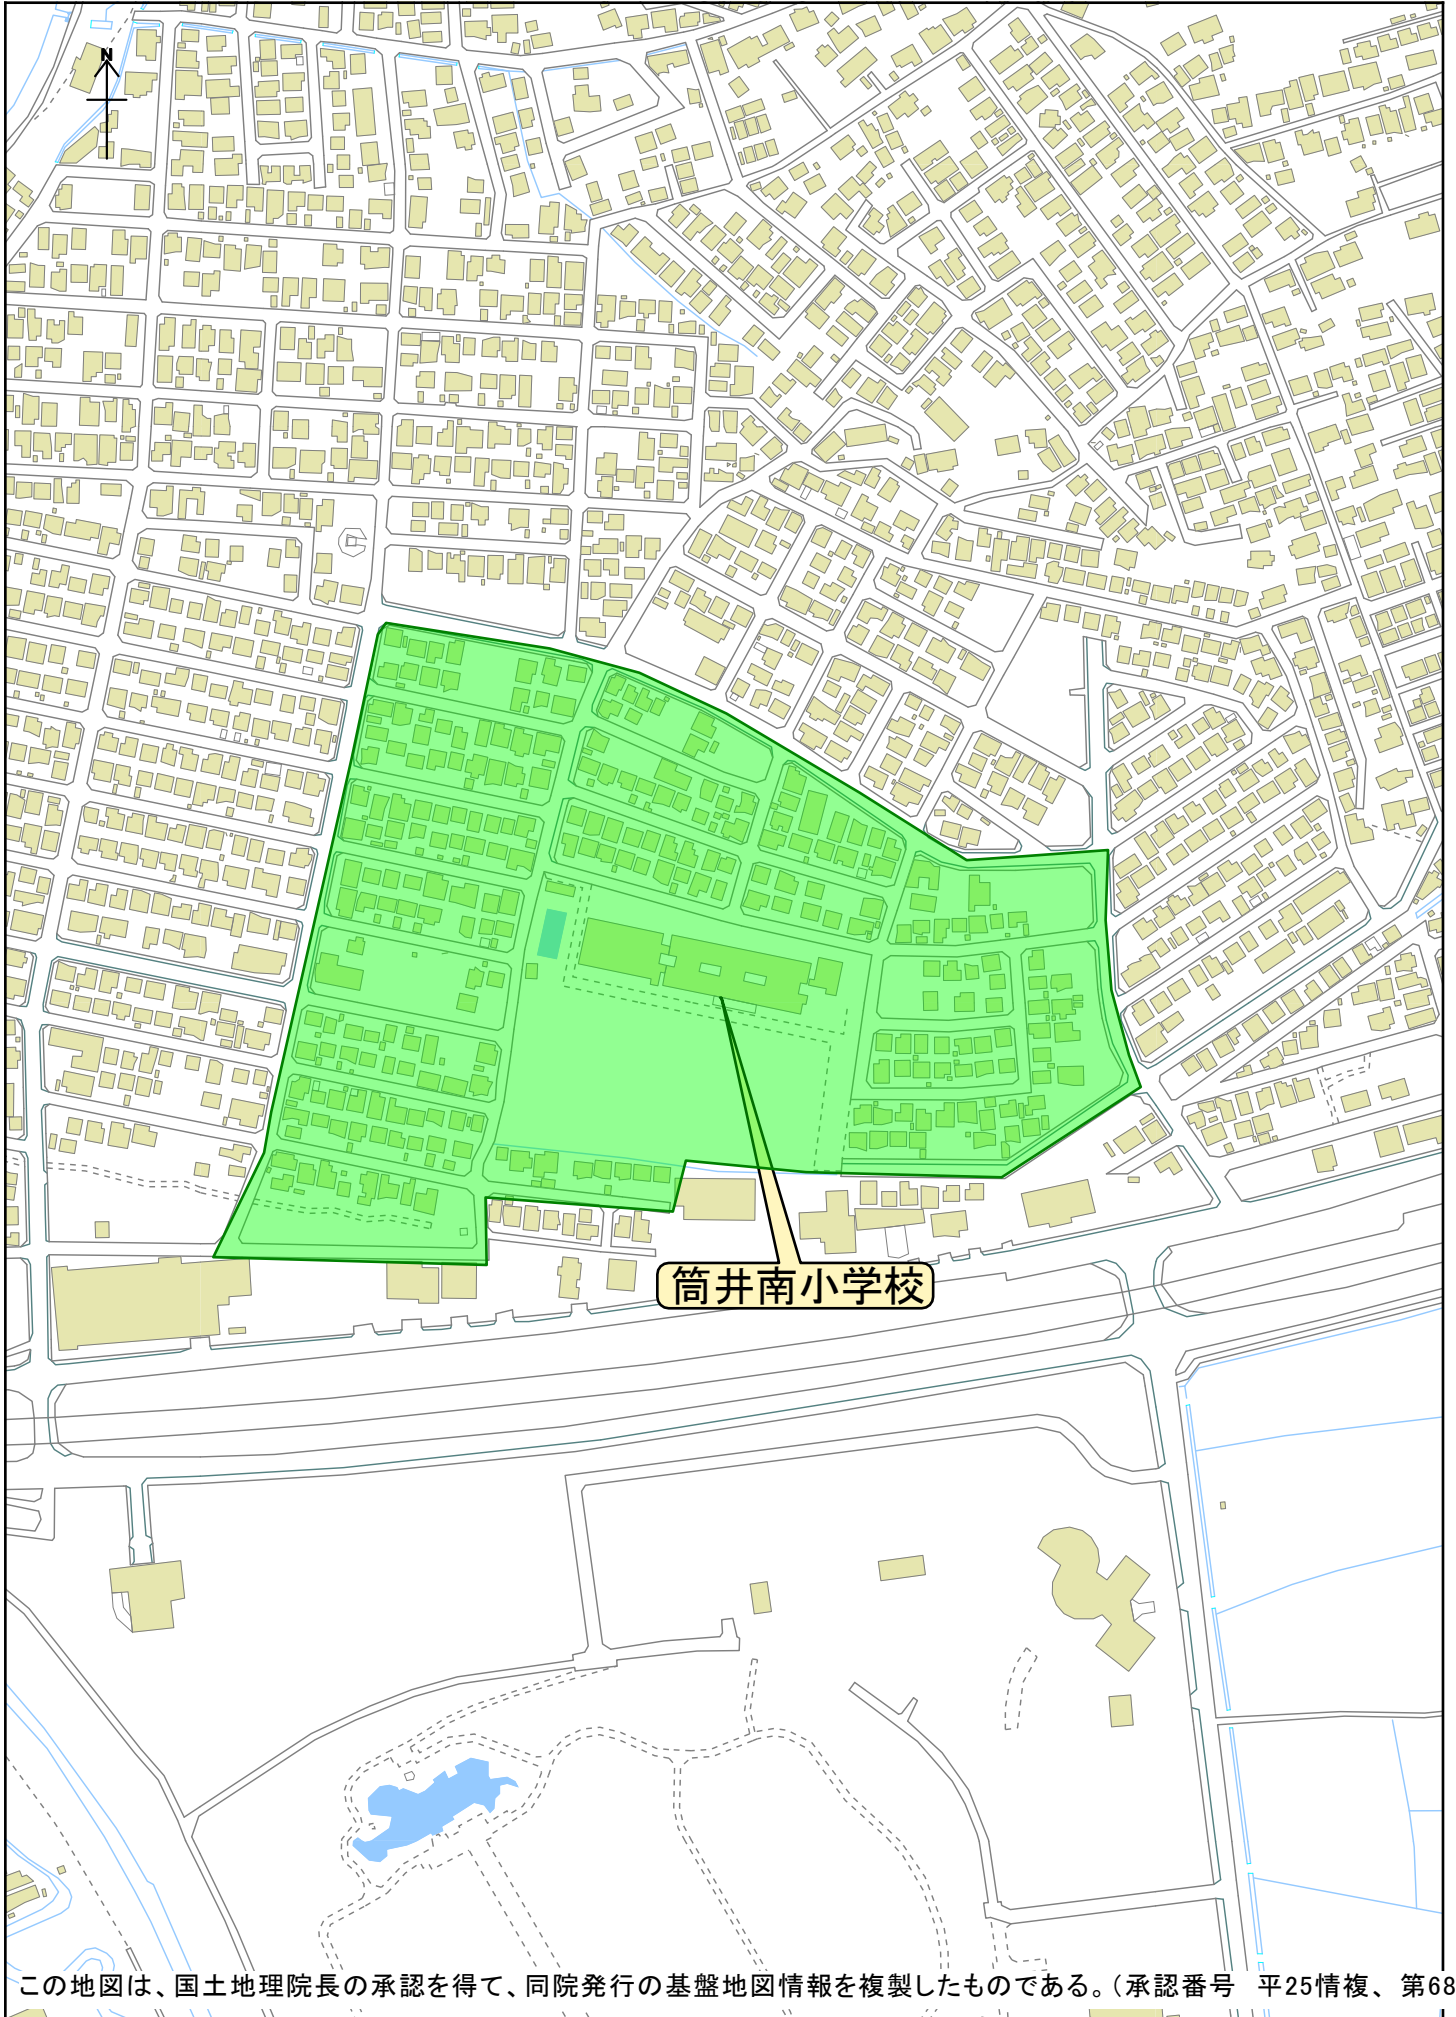

# 筒井字八ツ橋

筒井南小学校

この地図は、国土地理院長の承認を得て、同院発行の基盤地図情報を複製したものである。(承認番号 平25情複、第688号)

250 m

1:4,172