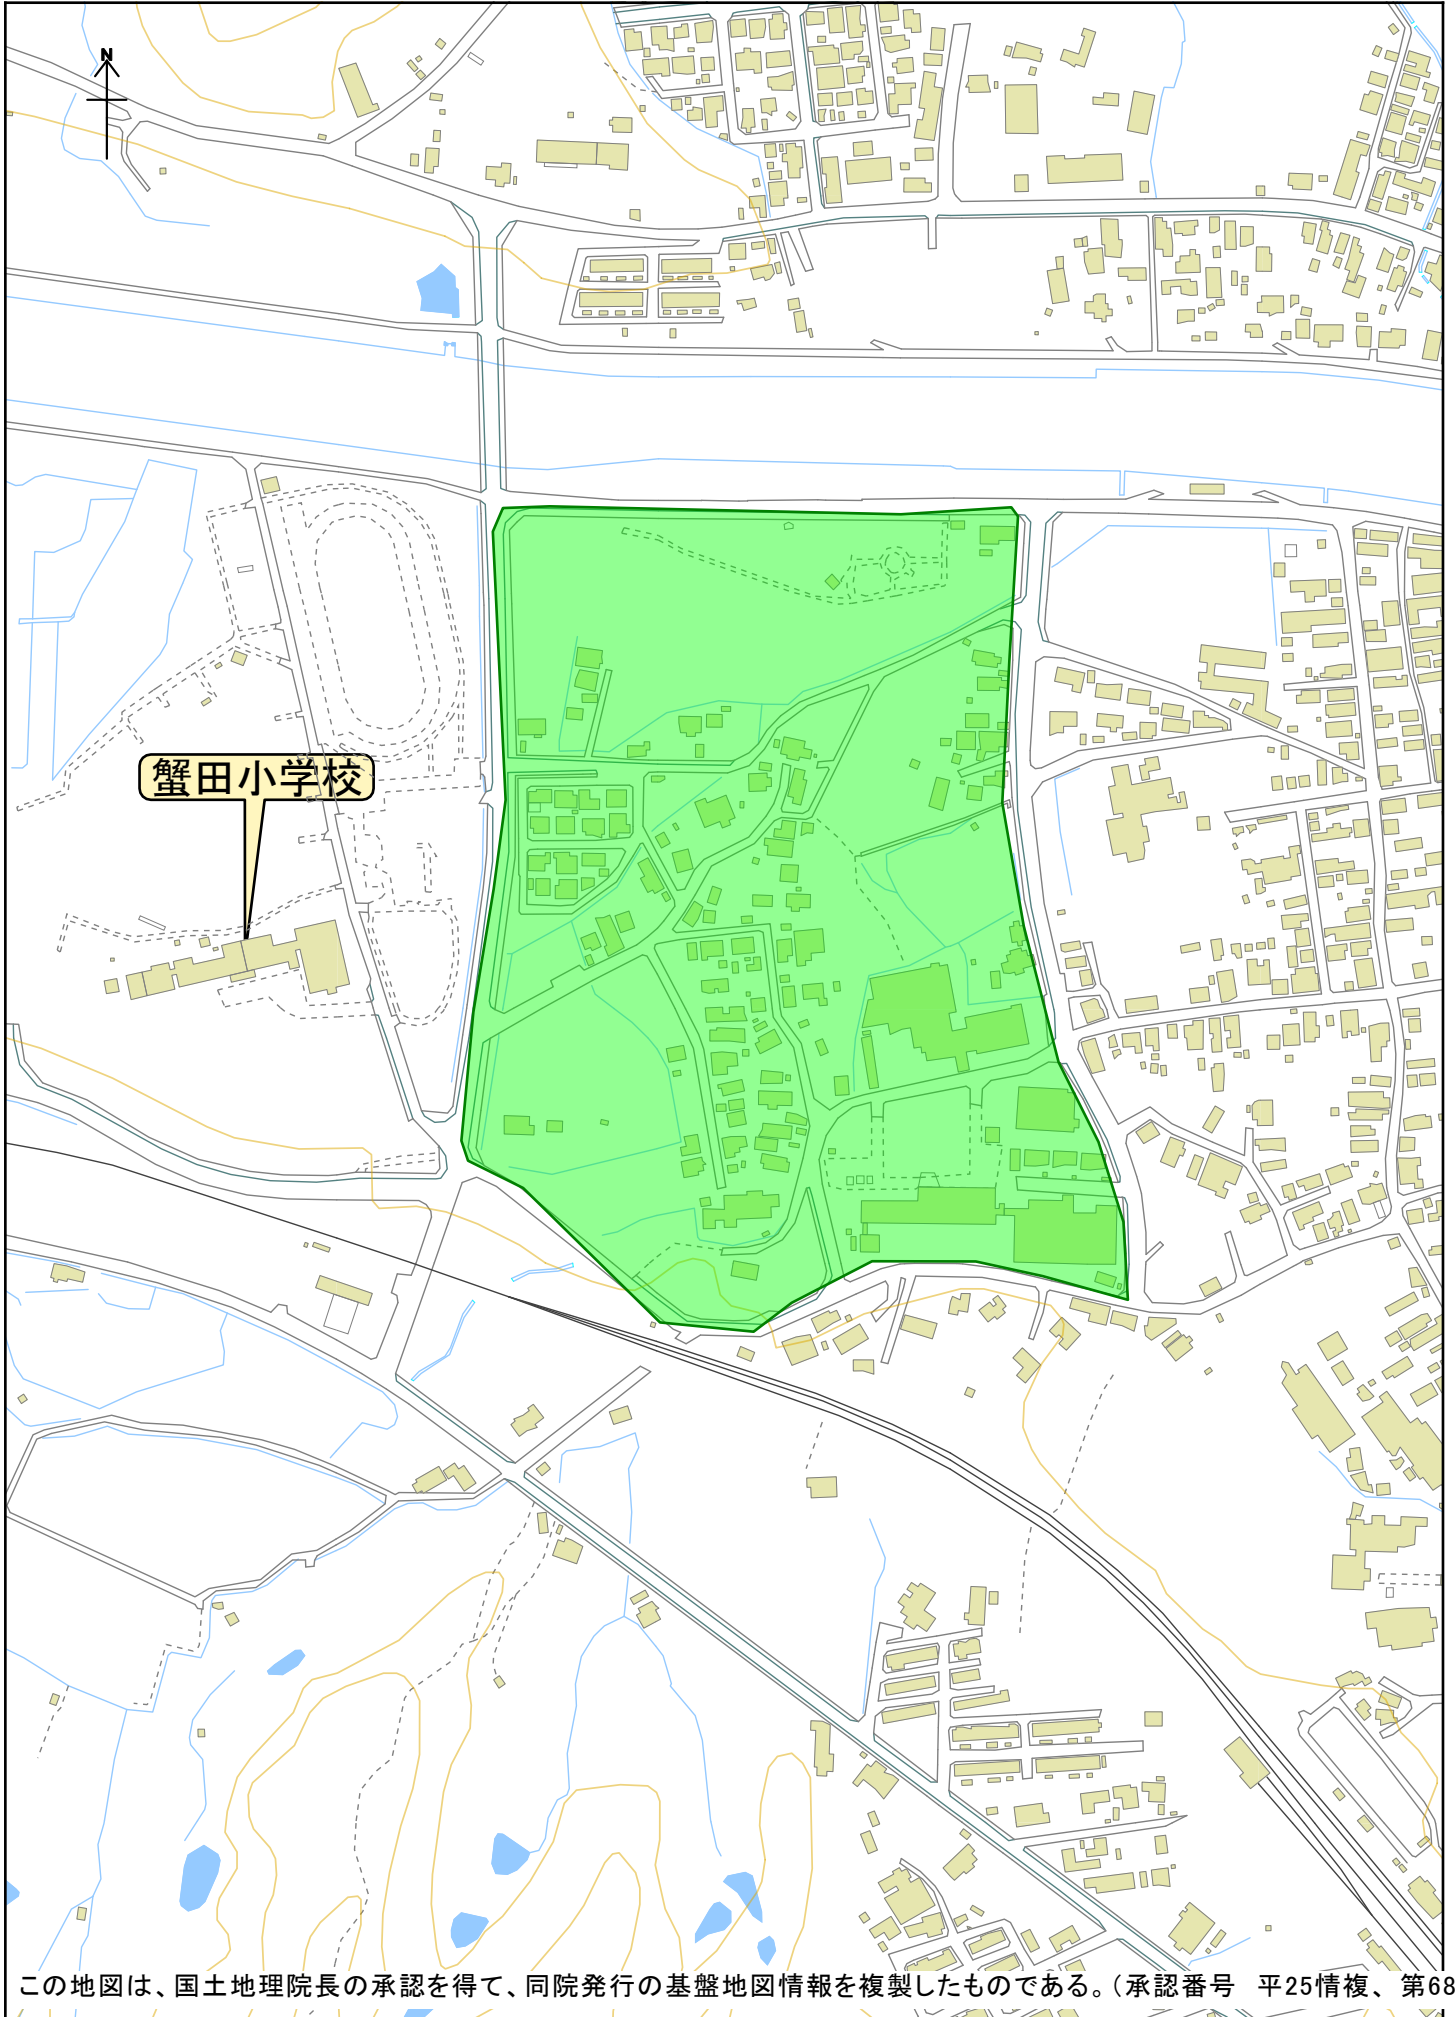

下蟹田

この地図は、国土地理院長の承認を得て、同院発行の基盤地図情報を複製したものである。(承認番号 平25情複、第688号)

250 m
1:4,302