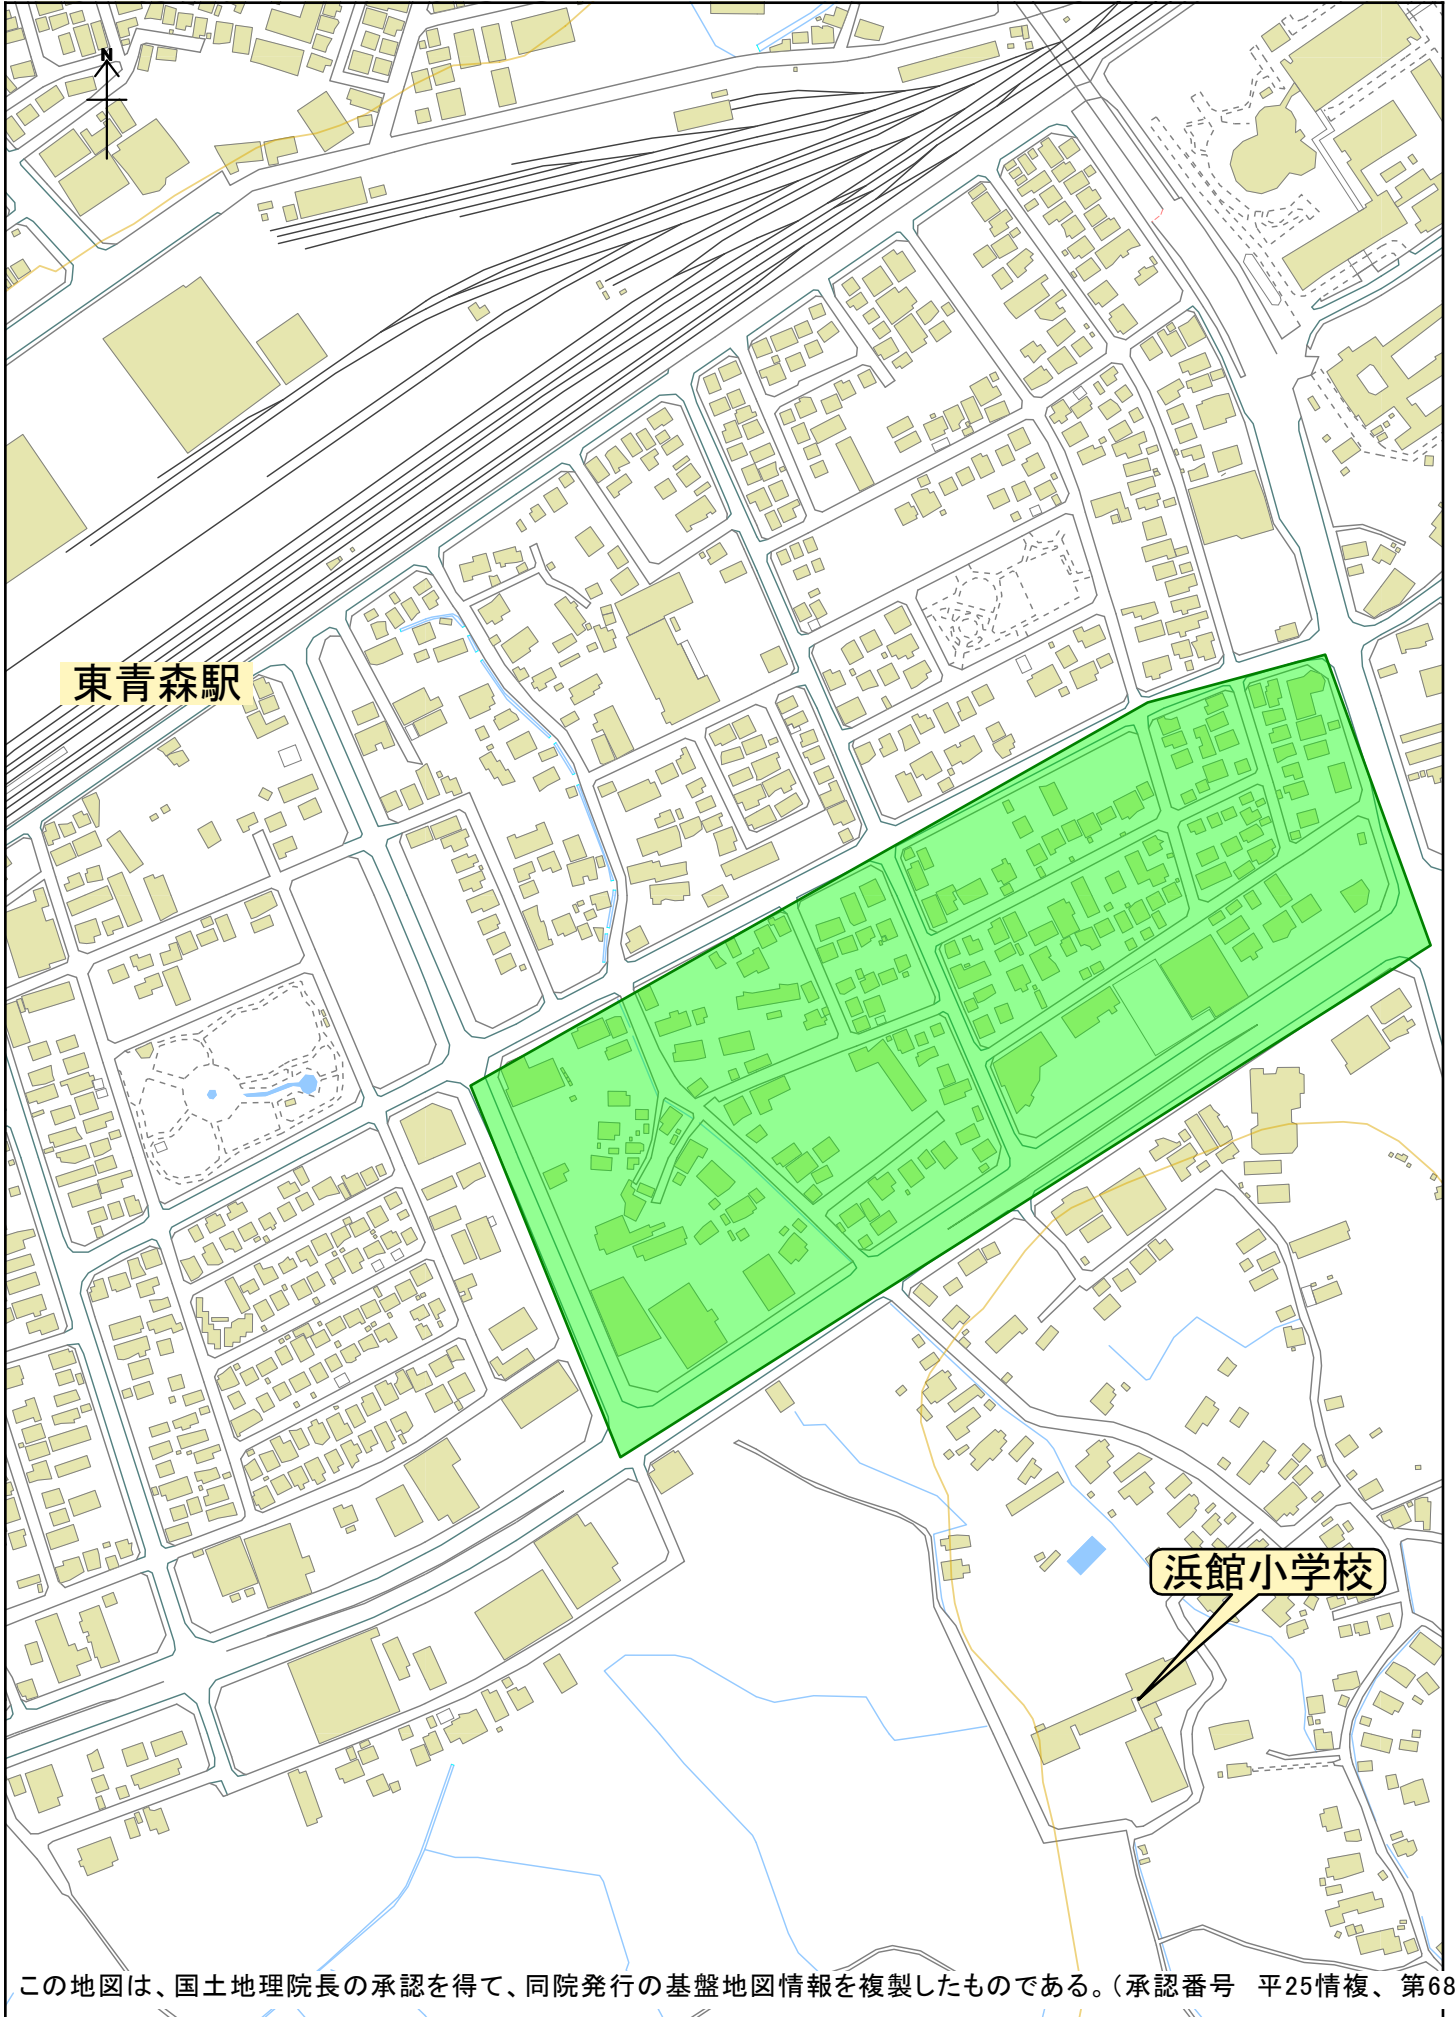

# 浜館三・四丁目南

この地図は、国土地理院長の承認を得て、同院発行の基盤地図情報を複製したものである。(承認番号 平25情複、第688号)

250 m  
1:4,172