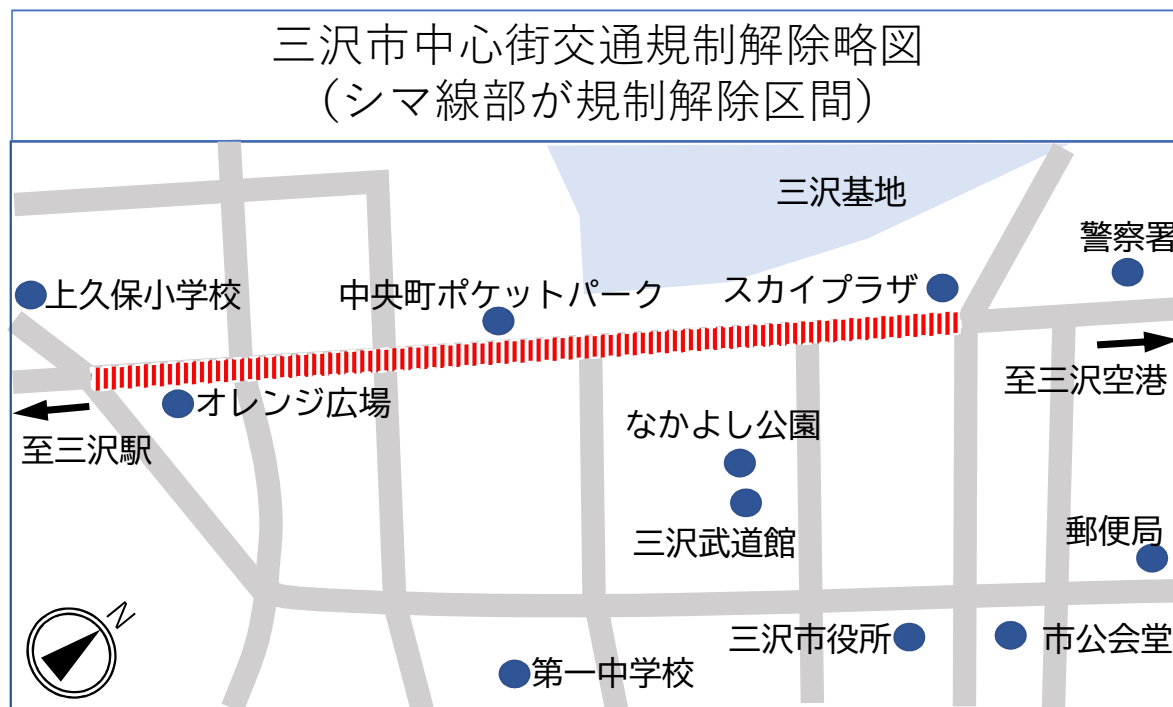

# 三沢市中心街県道三沢十和田線の交通規制が令和4年7月23日午前6時に解除されます

これまでは、6時から22時まで一方通行規制でしたが、令和4年7月23日午前6時から終日対面通行となります。  
解除後も交通ルールを守り、安全運転にご協力いただけますようお願い申し上げます。

お問い合わせ先：三沢市役所生活安全課 電話0176-53-5111（内線316）  
三沢警察署 交通課 電話0176-53-3145