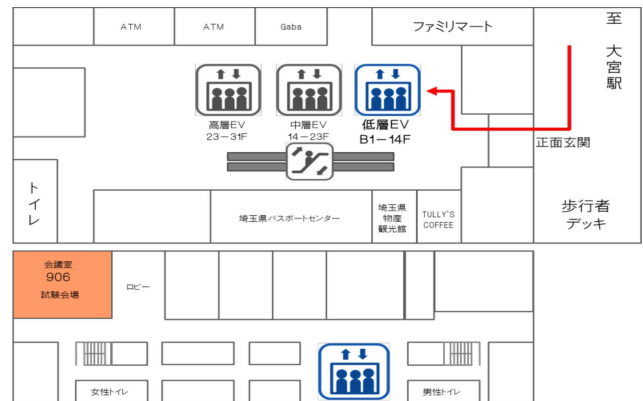

令和6年度 青森県警察官A採用試験 埼玉会場案内

1 試験会場・試験室

さいたま市大宮区桜木町1丁目7-5
ソニックシティビル
9F 906会議室

ソニックシティには、北側の「ソニックシティホール」と、南側の「ソニックシティビル」があります。試験会場は南側の「ソニックシティビル」ですので、お間違いの無いようにお願いします。

なお、エレベータは8時15分までは稼働していません。

民間施設のため、自家用車での来場は制限しません。自家用車を利用の場合は、あらかじめ駐車場を確認の上お越してください。(駐車場所を確保しているものではありません。)

2 試験室開場時間

試験会場は午前8時30分に開場します。早く来た場合でも、開場時間までは試験室に入室できません。

3 注意事項

埼玉会場は民間会場を借用しています。他の利用者の迷惑となる行為は禁止します。