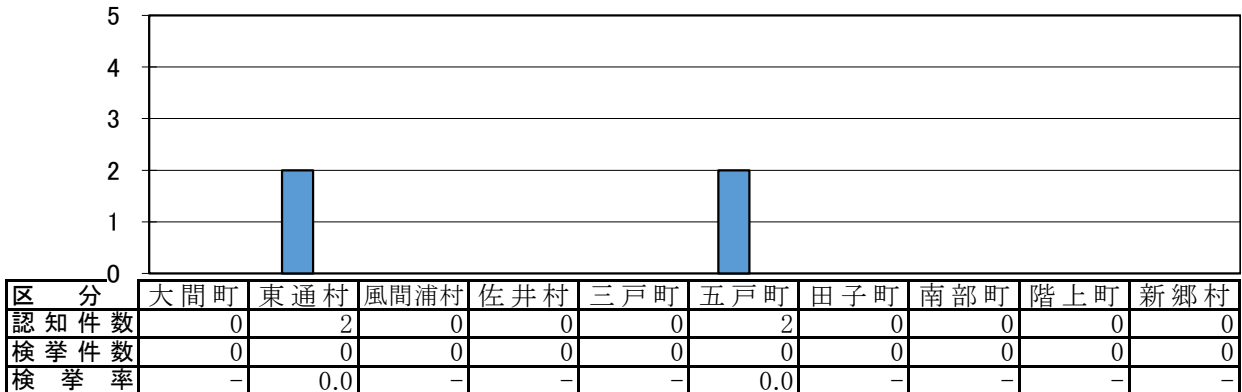

令和8年3月末(暫定値)

市町村別 主な街頭犯罪 認知・検挙状況

主な街頭犯罪とは、路上強盗、部品ねらい、車上ねらい、自動販売機ねらい、オートバイ盗、自転車盗、街頭における暴行、傷害、恐喝、不同意わいせつ の犯罪を対象としています。