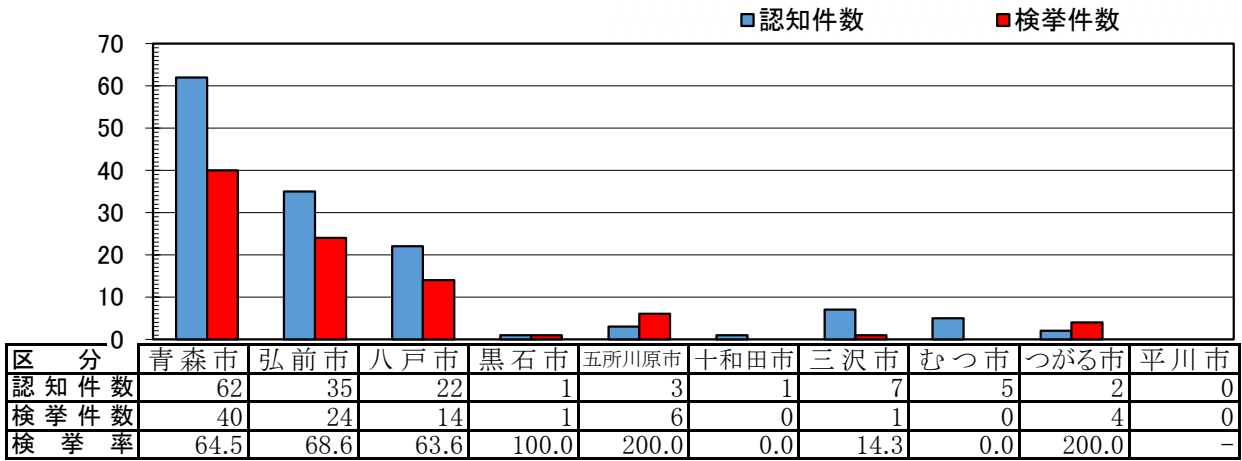

令和8年3月末(暫定値)

市町村別 主な街頭犯罪 認知・検挙状況

主な街頭犯罪とは、路上強盗、部品ねらい、車上ねらい、自動販売機ねらい、オートバイ盗、自転車盗、街頭における暴行、傷害、恐喝、不同意わいせつ の犯罪を対象としています。