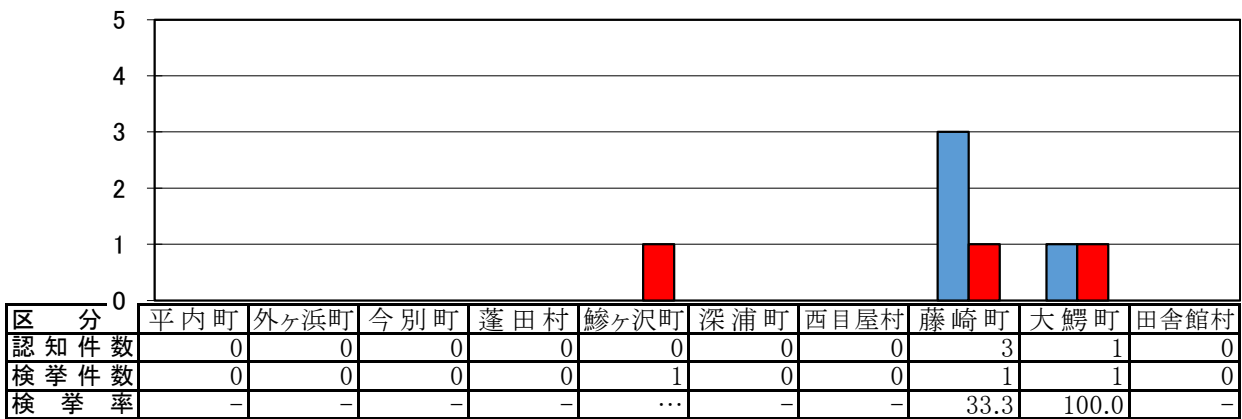

令和8年3月末(暫定値)

市町村別 主な街頭犯罪 認知・検挙状況

主な街頭犯罪とは、路上強盗、部品ねらい、車上ねらい、自動販売機ねらい、オートバイ盗、自転車盗、街頭における暴行、傷害、恐喝、不同意わいせつ の犯罪を対象としています。