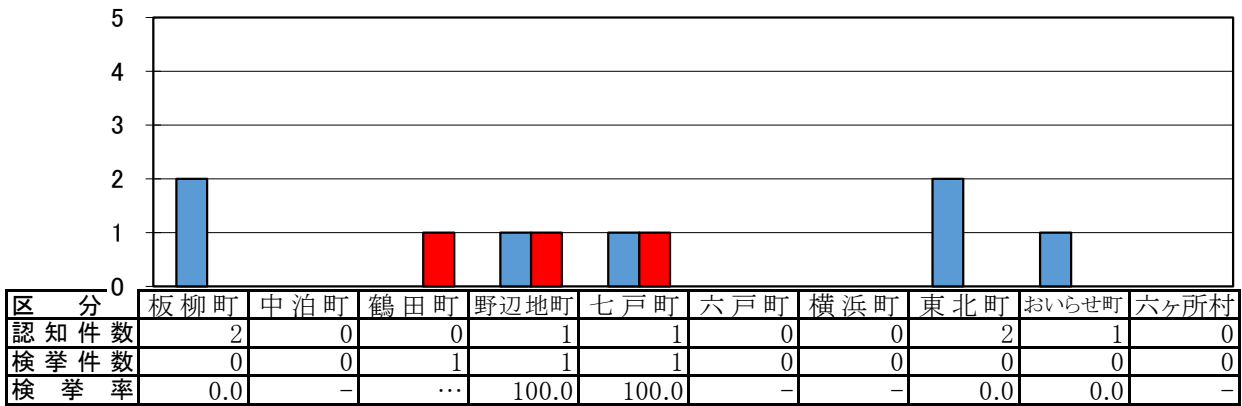

令和8年3月末(暫定値)

市町村別 主な街頭犯罪 認知・検挙状況

主な街頭犯罪とは、路上強盗、部品ねらい、車上ねらい、自動販売機ねらい、オートバイ盗、自転車盗、街頭における暴行、傷害、恐喝、不同意わいせつ の犯罪を対象としています。