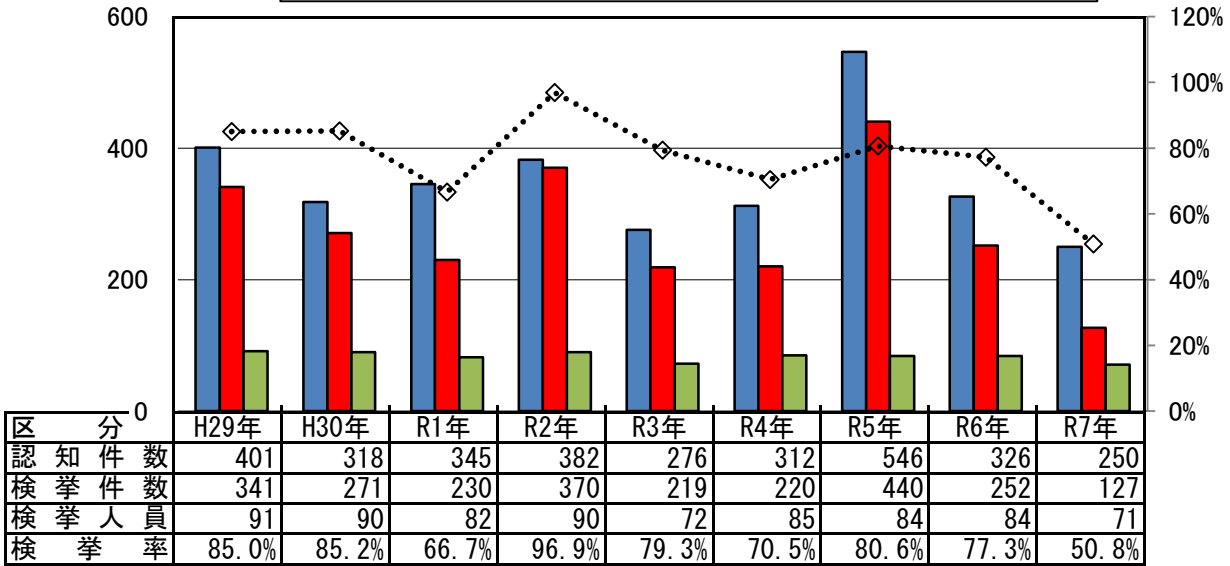

青森県 重要窃盗犯 認知・検挙状況

○過去確定値

■ 認知件数 ■ 検挙件数 ■ 検挙人員 ◆ 検挙率

重要窃盗犯とは、窃盗犯のうち侵入盗、自動車盗、ひったくり、すりの手口をいいます。
 (住宅対象とは、侵入盗のうち空き巣、忍込み、居空きの手口をいいます。)

○3月末件数

※ 数値は各年同期比の数値です。
 ※ 令和8年3月末の数値は暫定値です。

○3月件数

■ 認知件数 ■ 検挙件数 ■ 検挙人員

※ 令和8年3月末の数値は暫定値です。

3月 認知件数内訳

手口	認知件数
侵入盗	23 (+ 2)
住宅対象	5 (+ 4)
その他	18 (- 2)
自動車盗	1 (± 0)
ひったくり	3 (+ 3)
すり	0 (± 0)

(前年同期比)