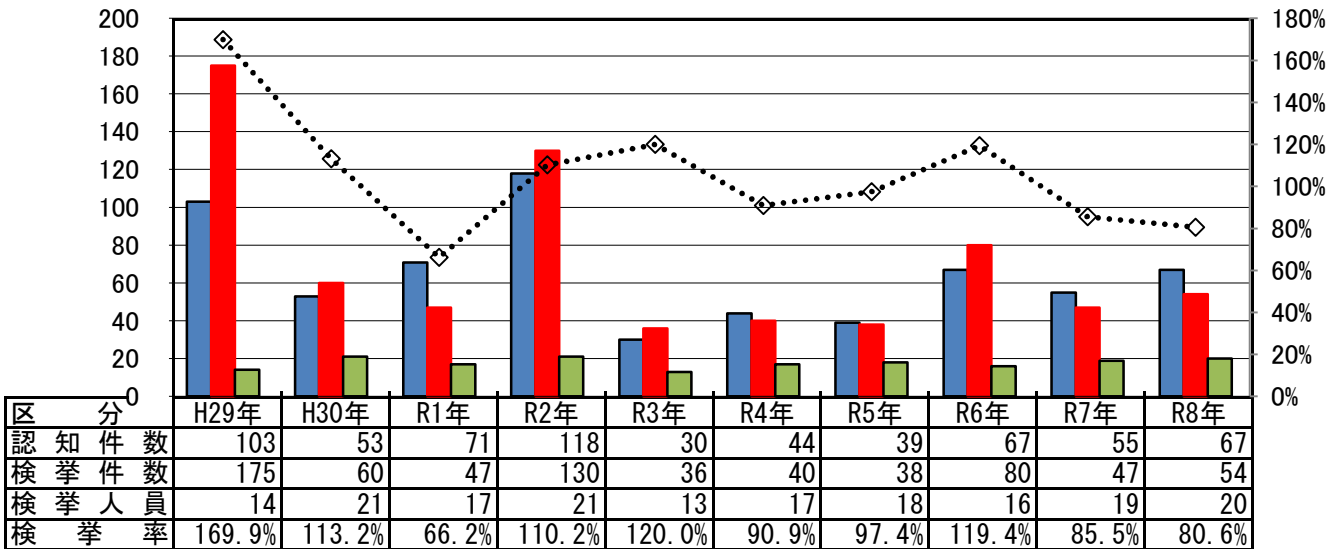

青森県 重要窃盗犯 認知・検挙状況

○過去確定値

■ 認知件数 ■ 検挙件数 ■ 検挙人員 ◆ 検挙率

重要窃盗犯とは、窃盗犯のうち侵入盗、自動車盗、ひったくり、すりの手口をいいます。
 (住宅対象とは、侵入盗のうち空き巣、忍込み、居空きの手口をいいます。)

○3月末件数

※ 数値は各年同期比の数値です。
 ※ 令和8年3月末の数値は暫定値です。

○3月件数

■ 認知件数 ■ 検挙件数 ■ 検挙人員

※ 令和8年3月末の数値は暫定値です。

3月 認知件数内訳

手口	認知件数
侵入盗	23 (+ 2)
住宅対象	5 (+ 4)
その他	18 (- 2)
自動車盗	1 (± 0)
ひったくり	3 (+ 3)
すり	0 (± 0)

(前年同期比)