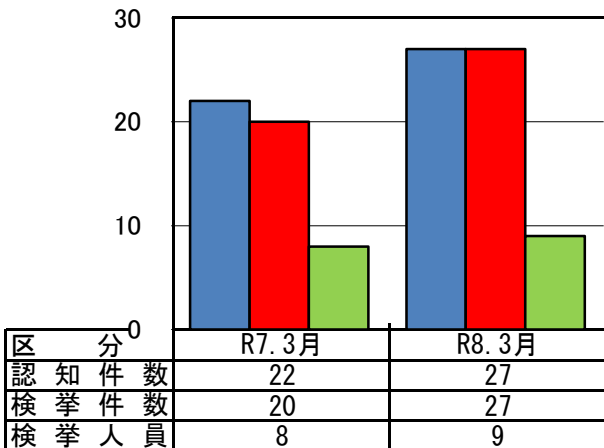

青森県 重要窃盗犯 認知・検挙状況

○過去確定値

■ 認知件数 ■ 検挙件数 ■ 検挙人員 ◆ 検挙率

重要窃盗犯とは、窃盗犯のうち侵入盗、自動車盗、ひったくり、すりの手口をいいます。
 (住宅対象とは、侵入盗のうち空き巣、忍込み、居空きの手口をいいます。)

○3月末件数

※ 数値は各年同期比の数値です。
 ※ 令和8年3月末の数値は暫定値です。

○3月件数

■ 認知件数 ■ 検挙件数 ■ 検挙人員

※ 令和8年3月末の数値は暫定値です。

3月 認知件数内訳

手口	認知件数
侵入盗	23 (+ 2)
住宅対象	5 (+ 4)
その他	18 (- 2)
自動車盗	1 (± 0)
ひったくり	3 (+ 3)
すり	0 (± 0)

(前年同期比)