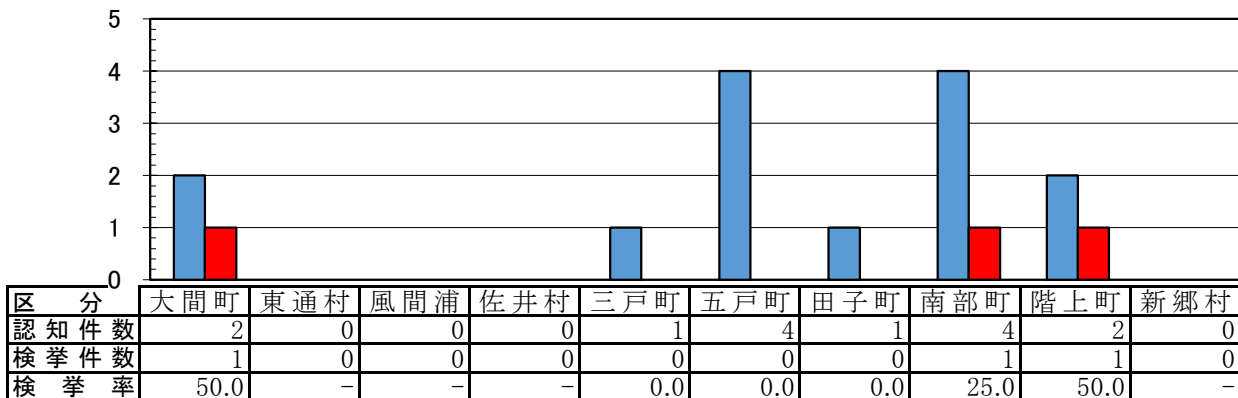

R7年中

市町村別 主な街頭犯罪 認知・検挙状況(確定値)

■認知件数 ■検挙件数

主な街頭犯罪とは、路上強盗、部品ねらい、車上ねらい、自動販売機ねらい、オートバイ盗、自転車盗、街頭における暴行、傷害、恐喝、不同意わいせつ の犯罪を対象としています。