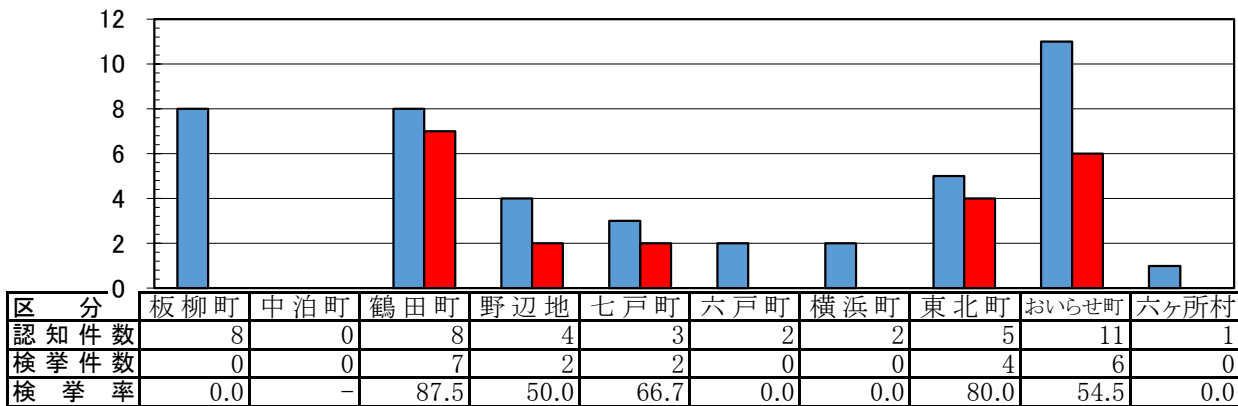

R7年中

市町村別 主な街頭犯罪 認知・検挙状況(確定値)

■認知件数 ■検挙件数

主な街頭犯罪とは、路上強盗、部品ねらい、車上ねらい、自動販売機ねらい、オートバイ盗、自転車盗、街頭における暴行、傷害、恐喝、不同意わいせつ の犯罪を対象としています。