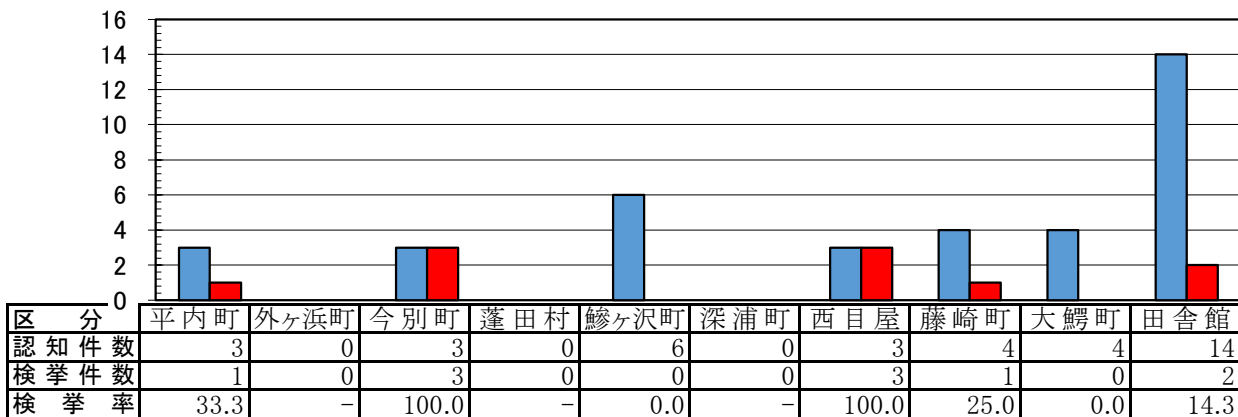

R7年中

市町村別 主な街頭犯罪 認知・検挙状況(確定値)

■認知件数 ■検挙件数

主な街頭犯罪とは、路上強盗、部品ねらい、車上ねらい、自動販売機ねらい、オートバイ盗、自転車盗、街頭における暴行、傷害、恐喝、不同意わいせつ の犯罪を対象としています。