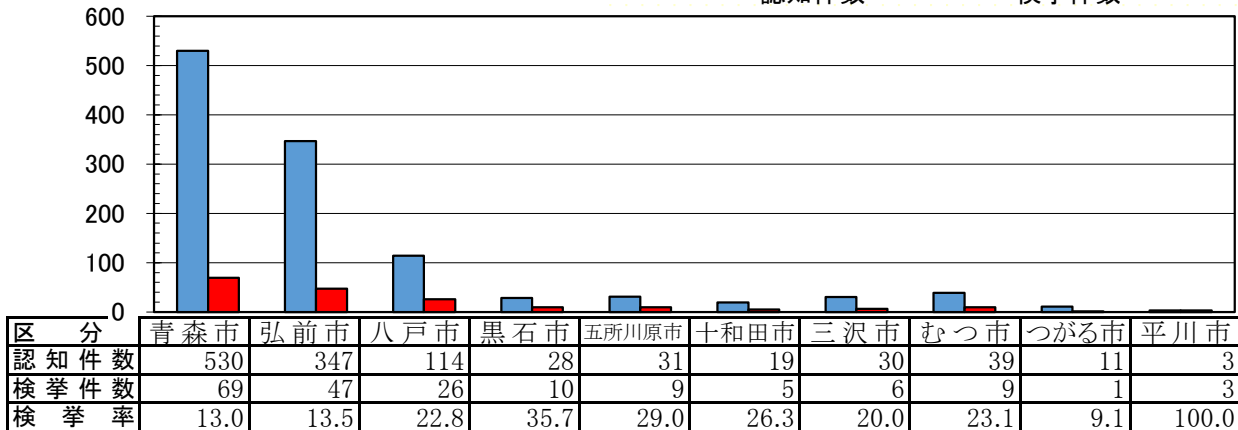

R7年中

市町村別 主な街頭犯罪 認知・検挙状況(確定値)

■認知件数 ■検挙件数

主な街頭犯罪とは、路上強盗、部品ねらい、車上ねらい、自動販売機ねらい、オートバイ盗、自転車盗、街頭における暴行、傷害、恐喝、不同意わいせつ の犯罪を対象としています。