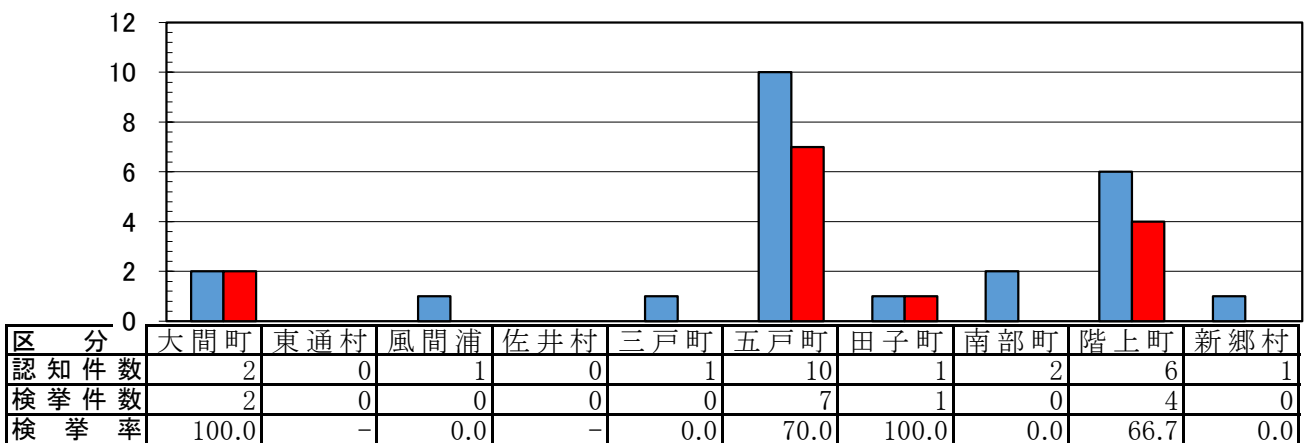

R7年中

市町村別 侵入盗 認知・検挙状況(確定値)

■認知件数 ■検挙件数

侵入盗とは、住宅又は住宅以外の建物に侵入し、金品を盗む犯罪をいいます。