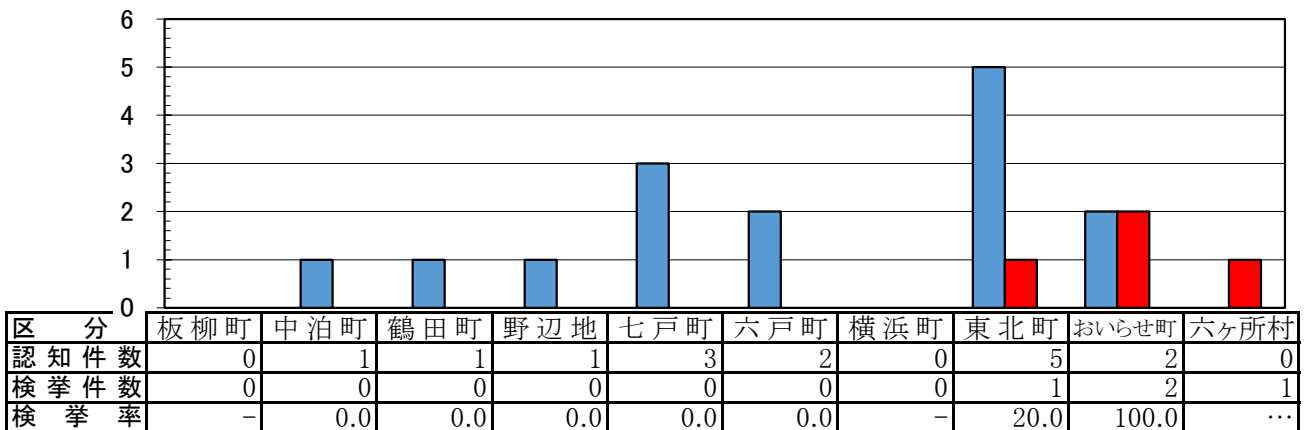

R7年中

市町村別 侵入盗 認知・検挙状況(確定値)

■認知件数 ■検挙件数

侵入盗とは、住宅又は住宅以外の建物に侵入し、金品を盗む犯罪をいいます。