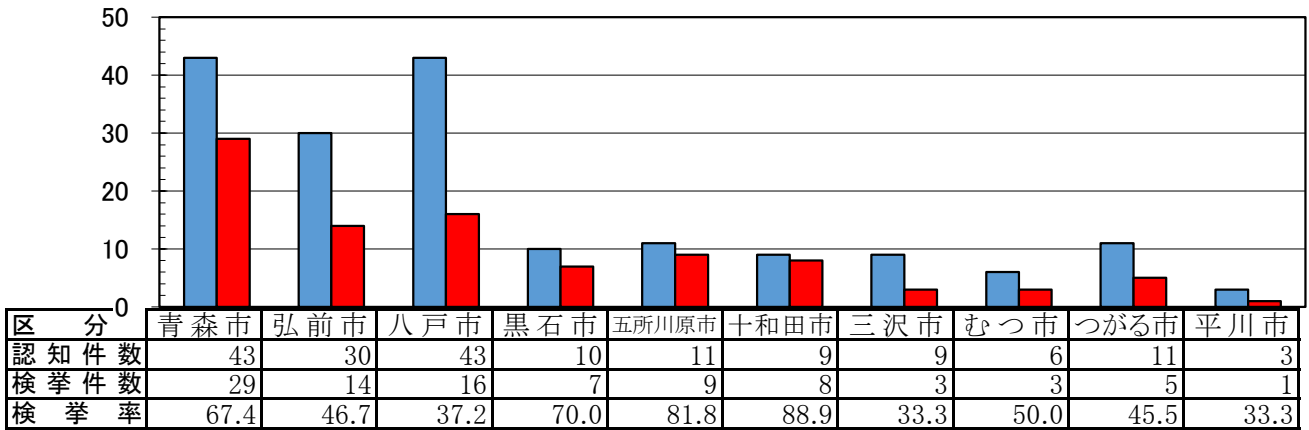

R7年中

市町村別 侵入盗 認知・検挙状況(確定値)

■認知件数 ■検挙件数

侵入盗とは、住宅又は住宅以外の建物に侵入し、金品を盗む犯罪をいいます。