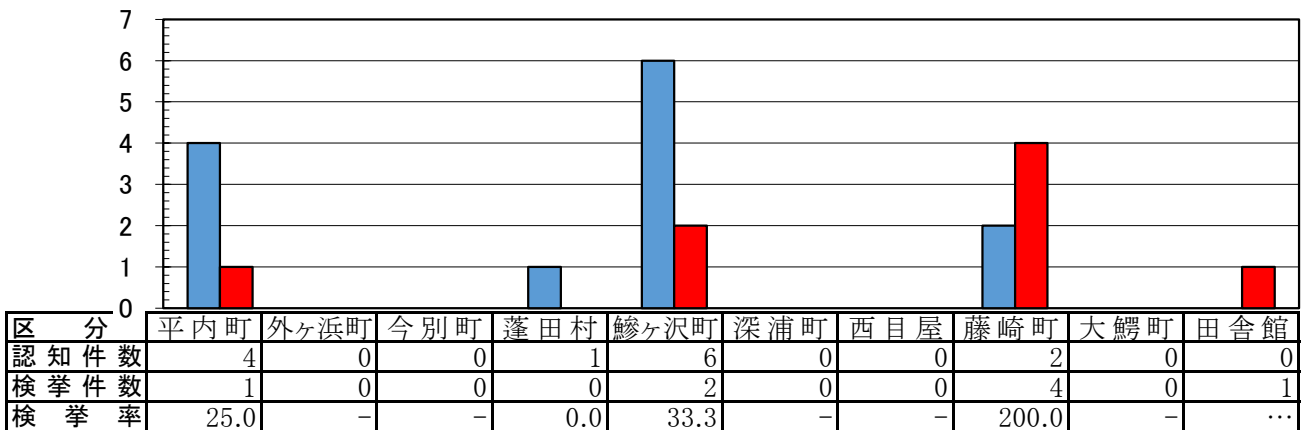

R7年中

市町村別 侵入盗 認知・検挙状況(確定値)

■認知件数 ■検挙件数

侵入盗とは、住宅又は住宅以外の建物に侵入し、金品を盗む犯罪をいいます。