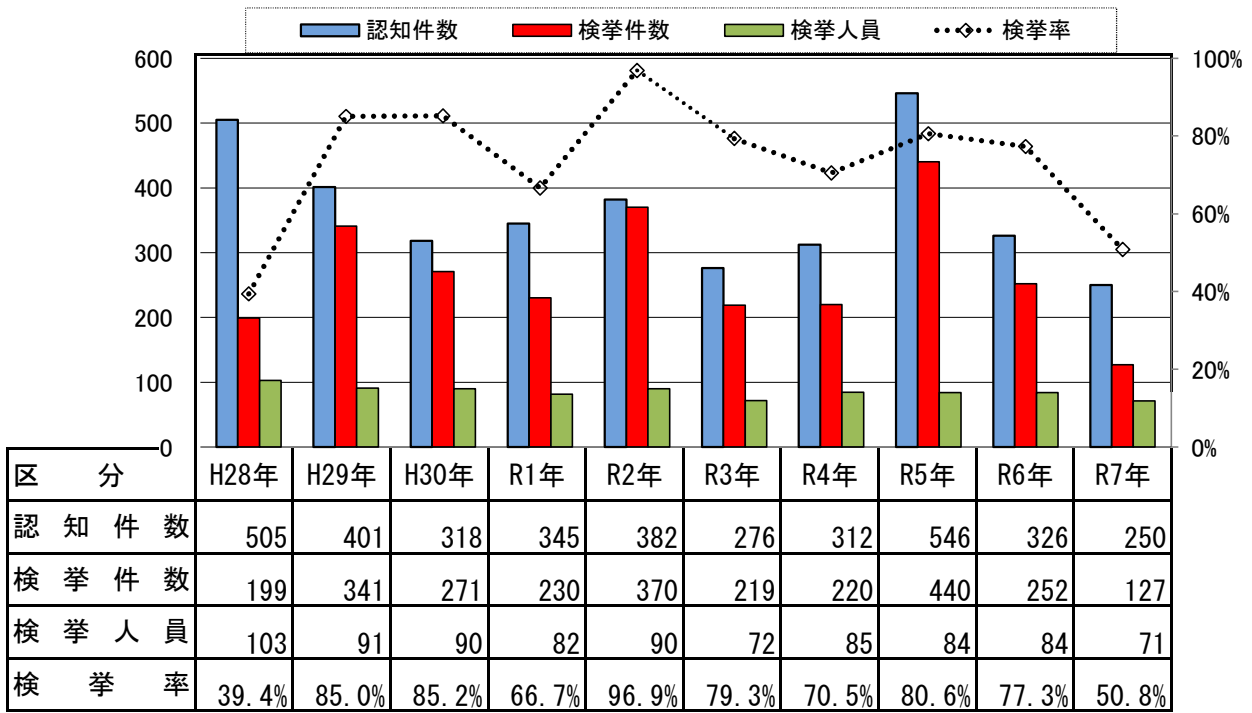

## 青森県 重要窃盗犯 認知・検挙状況【確定値】

※重要窃盗犯とは、窃盗犯のうち侵入盗、自動車盗、ひったくり、すりの手口をいいます。  
 (住宅対象とは、侵入盗のうち空き巣、忍込み、居空きの手口をいいます。)

### 重要窃盗 認知・検挙状況

	令和6年			令和7年			増減		
	認知	検挙	人員	認知	検挙	人員	認知	検挙	人員
<b>重要窃盗犯</b>	326	252	84	250	127	71	-76	-125	-13
<b>侵入盗</b>	307	232	71	227	117	62	-80	-115	-9
住宅対象	87	89	20	75	34	13	-12	-55	-7
その他	220	143	51	152	83	49	-68	-60	-2
自動車盗	17	18	11	19	7	6	2	-11	-5
ひったくり	1	1	1	2	1	-	1	-	-1
すり	1	1	1	2	2	3	1	1	2