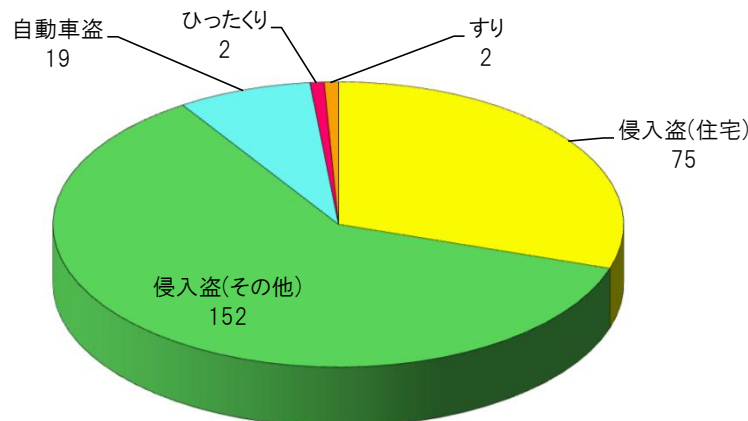

令和7年 重要窃盗犯 認知件数内訳

■ 侵入盗(住宅) ■ 侵入盗(その他) ■ 自動車盗 ■ ひったくり ■ すり