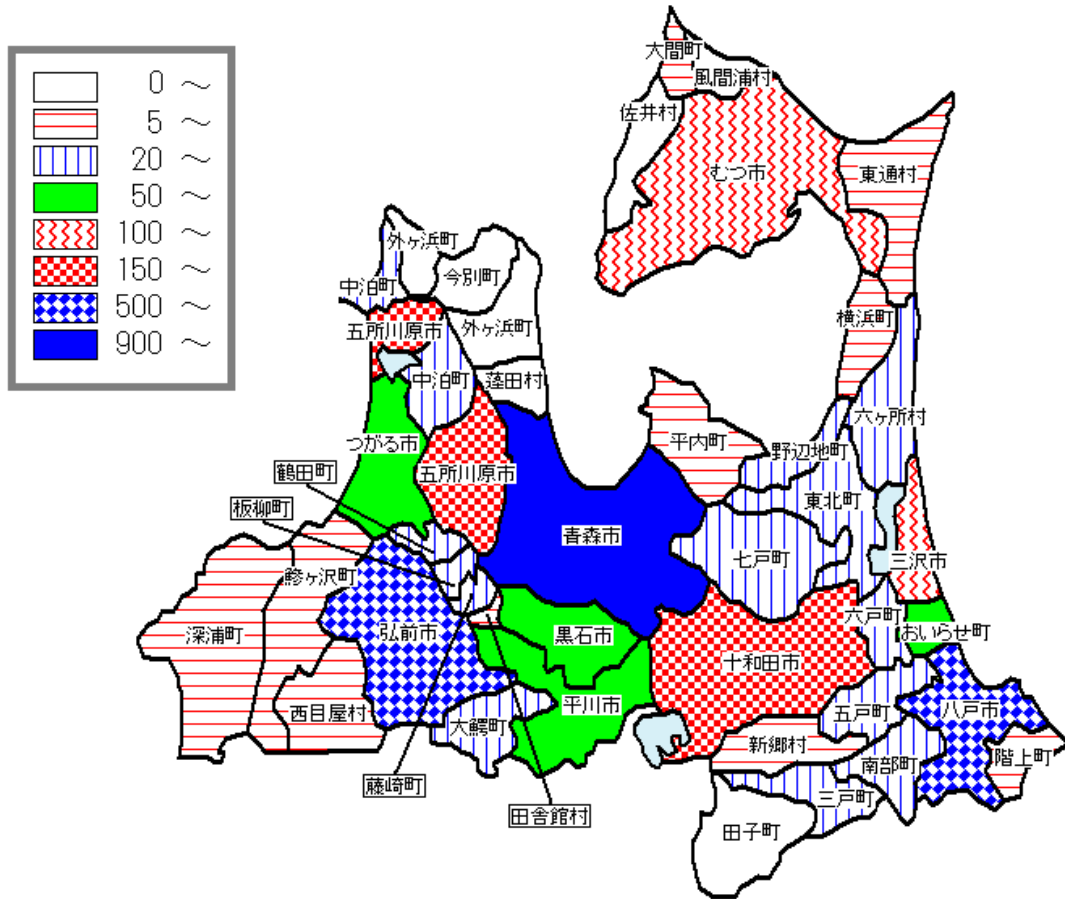

市町村別 刑法犯 認知発生状況

(令和元年12月末)

市町村別 刑法犯 認知・検挙件数

(令和元年12月末)

■ 認知件数 (3, 4 5 5) ■ 検挙件数 (1, 9 8 7)