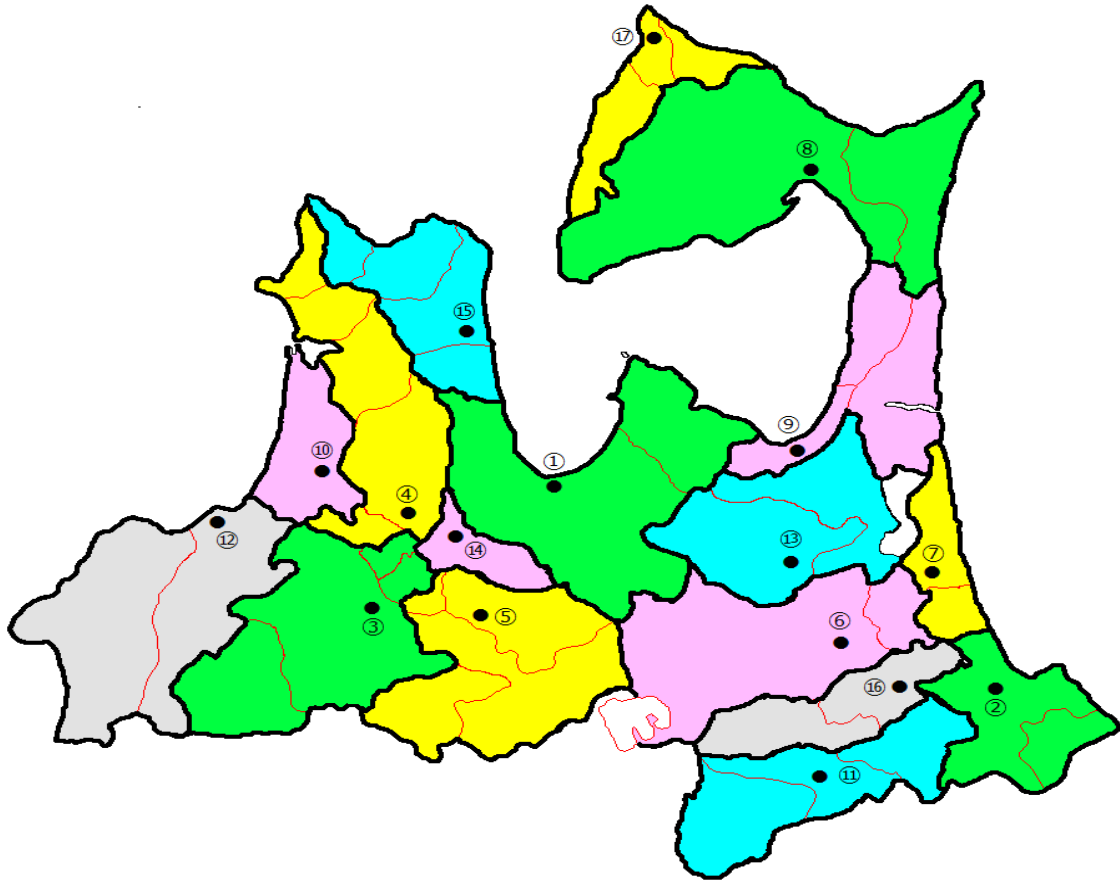

아오모리현내 경찰서 소재지

- ①아오모리 경찰서 : 아오모리시 야스카타 2 - 15 - 9
- ②하치노헤 경찰서 : 하치노헤시 시로시타 1 - 16 - 25
- ③히로사키 경찰서 : 히로사키 하치만초 3 - 3 - 2
- ④고쇼가와라 경찰서 : 고쇼가와라시 사카에마치 6 - 1
- ⑤쿠로이시 경찰서 : 쿠로이시시 키타미초 2 - 47 - 1
- ⑥토와다 경찰서 : 토와다시 니시 6 반초 1 - 41
- ⑦미사와 경찰서 : 미사와시 히라하타 1 - 1 - 38
- ⑧무츠 경찰서 : 무츠시 주오 1 - 19 - 1
- ⑨노헤지 경찰서 : 노헤지마치 신마치우라 1 - 1
- ⑩츠가루 경찰서 : 츠가루시 키즈쿠리 아카네 1 - 4
- ⑪산노헤 경찰서 : 산노헤마치 카와모리타 세키네 4 - 3
- ⑫아지가사와 경찰서 : 아지가사와마치 혼초 207
- ⑬시치노헤 경찰서 : 시치노헤마치 오오사와 57 - 49
- ⑭아오모리 미나미 경찰서 : 아오모리시나미오카 나미오카 사비시로 87 - 1
- ⑮소토가하마 경찰서 : 소토가하마마치 카니타 추시 나에시로자와 3
- ⑯고노헤 경찰서 : 고노헤마치 시모사와무카이 13 - 6
- ⑰오오마 경찰서 : 오오마마치 오오마 오오마타이라 20 - 91