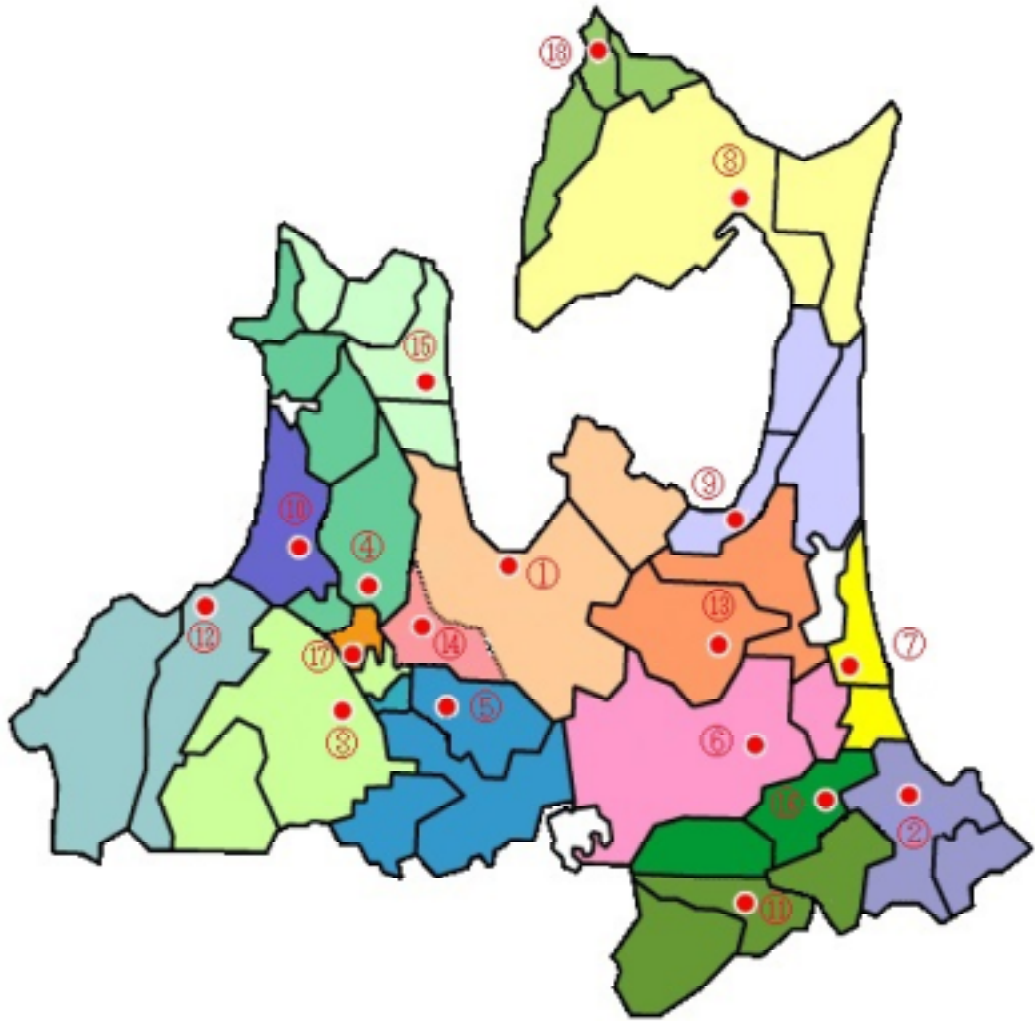

青森县内的警察署の所在地

- |   |         |                     |
|---|---------|---------------------|
| ① | 青森警察署   | 青森市安方二丁目15-9        |
| ② | 八戸警察署   | 八戸市城下一丁目16-25       |
| ③ | 弘前警察署   | 弘前市大字八幡町三丁目3-2      |
| ④ | 五所川原警察署 | 五所川原市字栄町6-1         |
| ⑤ | 黒石警察署   | 黒石市北美町二丁目47-1       |
| ⑥ | 十和田警察署  | 十和田市西六番町1-41        |
| ⑦ | 三沢警察署   | 三沢市平畑1丁目1-38        |
| ⑧ | 陆奥警察署   | 陆奥市中央一丁目19-1        |
| ⑨ | 野边地警察署  | 上北郡野边地町字新町裏1-1      |
| ⑩ | 津軽警察署   | 津軽市木造千代町18-1        |
| ⑪ | 三戸警察署   | 三戸町大字同心町字金堀59-1     |
| ⑫ | 鱒ヶ泽警察署  | 西津軽郡鱒ヶ泽町大字本町207     |
| ⑬ | 七戸警察署   | 上北郡七戸町字大泽57-49      |
| ⑭ | 青森男警察署  | 青森市浪冈大字浪冈字淋城87-1    |
| ⑮ | 外ヶ浜警察署  | 东津軽郡外ヶ浜町字蟹田中师苗代泽3   |
| ⑯ | 五戸警察署   | 三戸郡五戸町字下毛泽向13-6     |
| ⑰ | 板柳警察署   | 北津軽郡板柳町大字灰沼字玉川15-50 |
| ⑱ | 大间警察署   | 下北郡大间町大字大间字大间平20-91 |