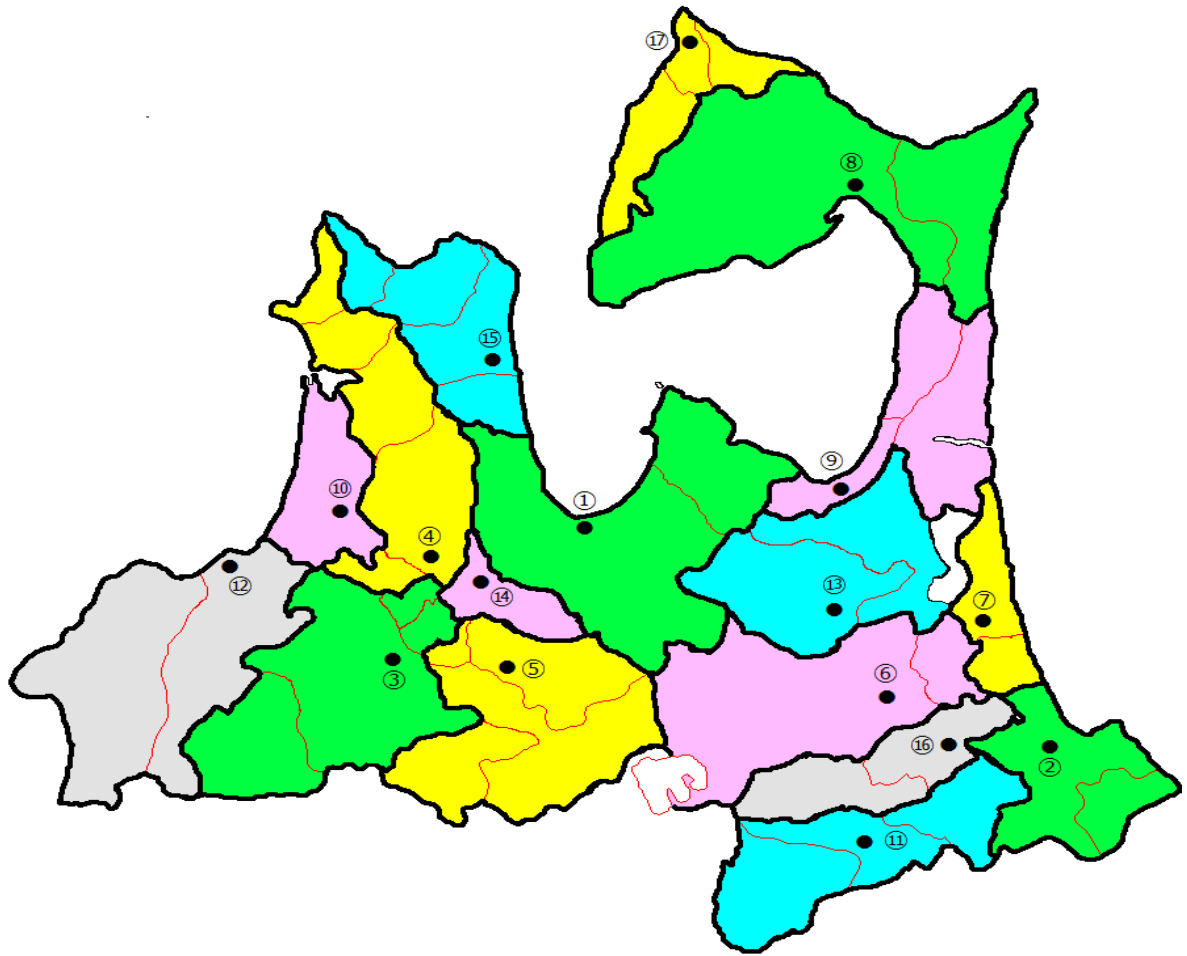

青森县内的警察署的所在地

- ①青森警察署：青森市安方二丁目 15 - 9
- ②八戸警察署：八戸市城下 1 丁目 16 - 25
- ③弘前警察署：弘前市大字八幡町三丁目 3 - 2
- ④五所川原警察署：五所川原市字栄町 6 - 1
- ⑤黒石警察署：黒石市北美町二丁目 47 - 1
- ⑥十和田警察署：十和田市西六番町 1 - 41
- ⑦三沢警察署：三沢市平畑 1 丁目 1 - 38
- ⑧陆奥警察署：陆奥市中央一丁目 19 - 1
- ⑨野辺地警察署：上北郡野辺地町字新町裏 1 - 1
- ⑩津轻警察署：津轻市木造赤根 1 - 4
- ⑪三戸警察署：三戸郡三戸町大字川守田字関根 4 - 3
- ⑫鯉泽警察署：西津軽郡鯉泽町大字本町 207
- ⑬七戸警察署：上北郡七戸町字大沢 57 - 49
- ⑭青森南警察署：青森市浪岡大字浪岡字淋代 87 - 1
- ⑮外滨警察署：東津軽郡外滨町蟹田中師苗代沢 3
- ⑯五戸警察署：三戸郡五戸町字下毛沢向 13 - 6
- ⑰大间警察署：下北郡大间町大字大間字大间平 20 - 91